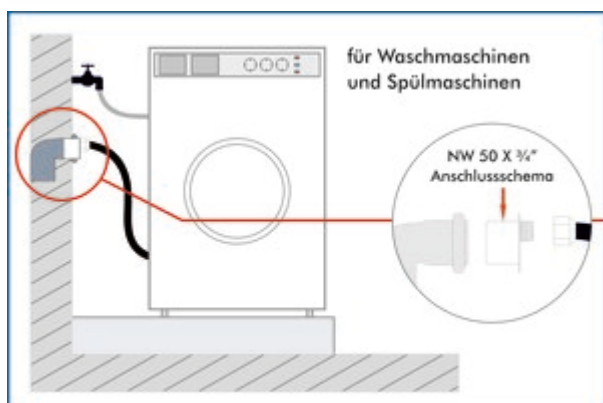

Raccord des manchons

Numéro de produit: 5031121

Configuration: blanc

Options de configuration

5031121 | blanc

✓ Matériel de raccord

Tuyau d'écoulement, fermement vissé.

- pour les lave-linges, lave-vaisselles et pompes pour les eaux usées
- le tuyau d'écoulement ne peut pas glisser et se détacher
- connexion durable et étanche
- utilisable de façon polyvalente
- raccords de manchons NW 50 x 3/4"
- embout à olive avec écrou de raccordement 3/4"

[plus d'infos...](#)

Fiche technique

Type d'article	Matériel de raccord	Utilisation	Pour le tuyau d'évacuation des lave-linge ou des lave-vaisselle
Autre	le tuyau d'écoulement ne peut pas glisser et se détacher connexion durable et étanche utilisable de façon polyvalente embout à olive avec écrou de raccordement 3/4"	Avec écrou de serrage	Oui
Convient pour	les lave-linges lave-vaisselles pompes pour les eaux usées	Diamètre intérieur de la tubulure de raccordement	NW 50 x 3/4"