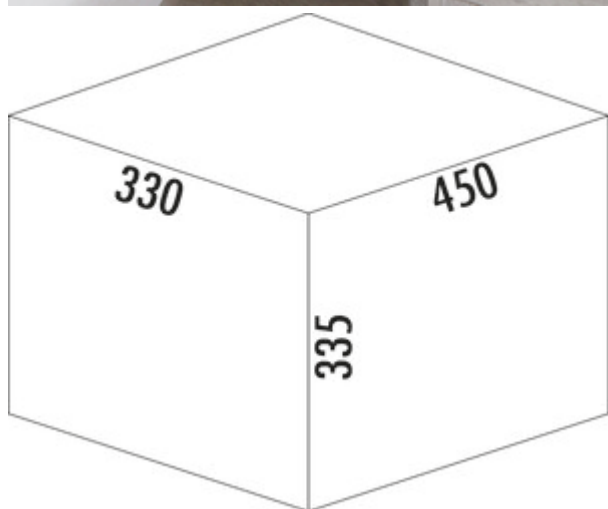

WESCO® Pullboy Soft Comfort® 335 K/450-2

Numéro de produit: 8011122

Configuration: anthracite

Options de configuration

8011122 | anthracite

- ✓ Système de tiroirs à casseroles
- ✓ extraction totale
- ✓ 22 l

À couvercle fixe. Goupilles de sécurité pour l'extraction incluses.

- volume des déchets 22 (2 x 11) litres
- dimensions : 335 x 412 x 330 mm (H x L x P)
- montage : montage sur la paroi latérale avec bandeau frontal
- système de poubelle avec dispositif d'insertion soft et amortisseur
- pour des parois latérales de 16/19 mm

[plus d'infos...](#)

Fiche technique

Type d'article	Système de collecte des déchets	Largeur de l'armoire	450 mm
Marque	WESCO®	Profondeur du rail de guidage	420 mm
Largeur	412 mm	Volume total	22 l
Matériau	plastique	Volume/contenu du récipient 1	11 l
Montage/fixation	paroi bandeau de la façade gabarit de montage métallique Comfort Plus	Volume/contenu du récipient 2	11 l
Autre	goupilles de sécurité pour l'extraction incluses	Forme	angulaire
Couleur du couvercle	anthracite	Retrait immédiat	Oui
Couvercle	Oui	Pour épaisseur de paroi latérale	16/19 mm
Type de couvercle(s)	Couvercle complet	Couleur du cadre	anthracite
Nombre de récipients	2	Volume/contenu du récipient	11/11
Technique d'ouverture	extraction totale	Capacité de charge	max. 30 kg
Type de construction	Collecteur de déchets	Mécanisme de fermeture	Avec amortisseur