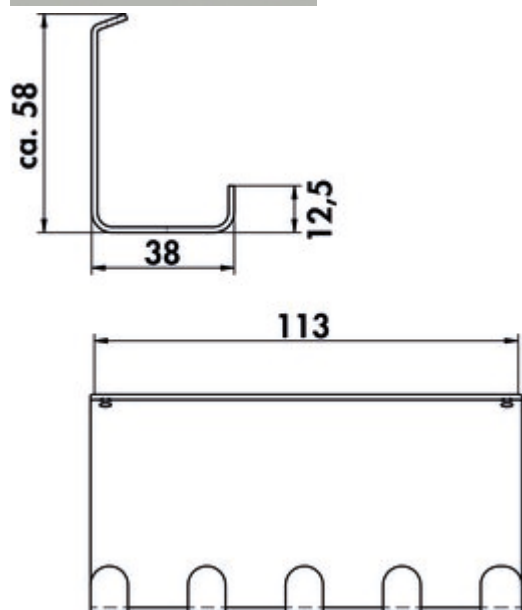

transFORM Hakenleiste

Produktnummer: 8041228
Konfiguration: schwarz matt

Konfigurationsoptionen

8041228 | schwarz matt

- ✓ Relingsystem
- ✓ eckig
- 5-fach.
- pulverbeschichtet
- 40 x 115 x 40 mm (H x B x T)

[weitere Infos...](#)

Technische Daten

Artikeltyp	Relingsystem	Form	eckig
Breite	115 mm	Einsatz- & Anwendungsbereich	Innen
Oberfläche/Beschichtung	pulverbeschichtet		

Zubehör

8041210	transFORM Grundprofil, Relingsystem, L 1800 mm
8041211	transFORM Grundprofil, Relingsystem, L 2400 mm
8041212	transFORM Abdeckprofil, Relingsystem, L 1800 mm
8041213	transFORM Abdeckprofil, Relingsystem, L 2400 mm
8041214	transFORM Profil, Relingsystem, L 900 mm
8041215	transFORM Profil, Relingsystem, L 1200 mm
8041216	transFORM Profil, Relingsystem, L 1500 mm
8041217	transFORM Aufsatzregal, Relingsystem, 750 x 300 x 180 mm (H x B x T)
8041218	transFORM Aufsatzregal, Relingsystem, 900 x 300 x 180 mm (H x B x T)
8041219	transFORM Aufsatzregal, Relingsystem, 1200 x 300 x 180 mm (H x B x T)
8041220	transFORM Ablage 1, Relingsystem, schwarz matt
8041221	transFORM Ablage 2, Relingsystem, schwarz matt
8041222	transFORM Ablage 3, Relingsystem, schwarz matt
8041223	transFORM Gewürzbord, Relingsystem, schwarz matt
8041224	transFORM Flaschenhalter, Relingsystem, schwarz matt
8041225	transFORM Ablage 4, Relingsystem, schwarz matt
8041226	transFORM Papierrollenhalter, Relingsystem, schwarz matt
8041227	transFORM Gläserhalter, Relingsystem, schwarz matt
8041228	transFORM Hakenleiste, Relingsystem, schwarz matt
8041229	transFORM Köcher, Relingsystem, schwarz matt
8041230	transFORM Powerbox, Relingsystem, schwarz matt
8041245	transFORM Profil, Relingsystem, L 1800 mm
8041246	transFORM Profil, Relingsystem, L 2400 mm
8041258	transFORM Set-1, Relingsystem, schwarz matt
8041255	transFORM Set-2, Relingsystem, schwarz matt
8041256	transFORM Set-3, Relingsystem, schwarz matt
8041254	transFORM Set-4, Regalsystem, schwarz matt