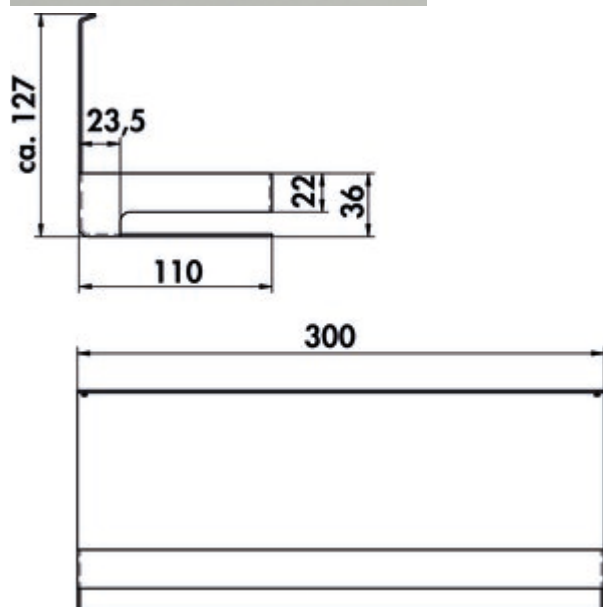

transFORM Papierrollenhalter

Produktnummer: 8041226
Konfiguration: schwarz matt

Konfigurationsoptionen

8041226 | schwarz matt

- ✓ Relingsystem
- ✓ eckig
- 1-fach. Für Haushaltsrollen.
- pulverbeschichtet
- 120 x 300 x 110 mm (H x B x T)

[weitere Infos...](#)

Technische Daten

Artikeltyp	Relingsystem	Form	eckig
Breite	300 mm	Einsatz- & Anwendungsbereich	Innen
Oberfläche/Beschichtung	pulverbeschichtet	Anzahl Ablageelemente	1

Zubehör

8041210	transFORM Grundprofil, Relingsystem, L 1800 mm
8041211	transFORM Grundprofil, Relingsystem, L 2400 mm
8041212	transFORM Abdeckprofil, Relingsystem, L 1800 mm
8041213	transFORM Abdeckprofil, Relingsystem, L 2400 mm
8041214	transFORM Profil, Relingsystem, L 900 mm
8041215	transFORM Profil, Relingsystem, L 1200 mm
8041216	transFORM Profil, Relingsystem, L 1500 mm
8041217	transFORM Aufsatzregal, Relingsystem, 750 x 300 x 180 mm (H x B x T)
8041218	transFORM Aufsatzregal, Relingsystem, 900 x 300 x 180 mm (H x B x T)
8041219	transFORM Aufsatzregal, Relingsystem, 1200 x 300 x 180 mm (H x B x T)
8041220	transFORM Ablage 1, Relingsystem, schwarz matt
8041221	transFORM Ablage 2, Relingsystem, schwarz matt
8041222	transFORM Ablage 3, Relingsystem, schwarz matt
8041223	transFORM Gewürzbord, Relingsystem, schwarz matt
8041224	transFORM Flaschenhalter, Relingsystem, schwarz matt
8041225	transFORM Ablage 4, Relingsystem, schwarz matt
8041226	transFORM Papierrollenhalter, Relingsystem, schwarz matt
8041227	transFORM Gläserhalter, Relingsystem, schwarz matt
8041228	transFORM Hakenleiste, Relingsystem, schwarz matt
8041229	transFORM Köcher, Relingsystem, schwarz matt
8041230	transFORM Powerbox, Relingsystem, schwarz matt
8041245	transFORM Profil, Relingsystem, L 1800 mm
8041246	transFORM Profil, Relingsystem, L 2400 mm
8041258	transFORM Set-1, Relingsystem, schwarz matt
8041255	transFORM Set-2, Relingsystem, schwarz matt
8041256	transFORM Set-3, Relingsystem, schwarz matt
8041254	transFORM Set-4, Regalsystem, schwarz matt

Maßskizze (PDF)