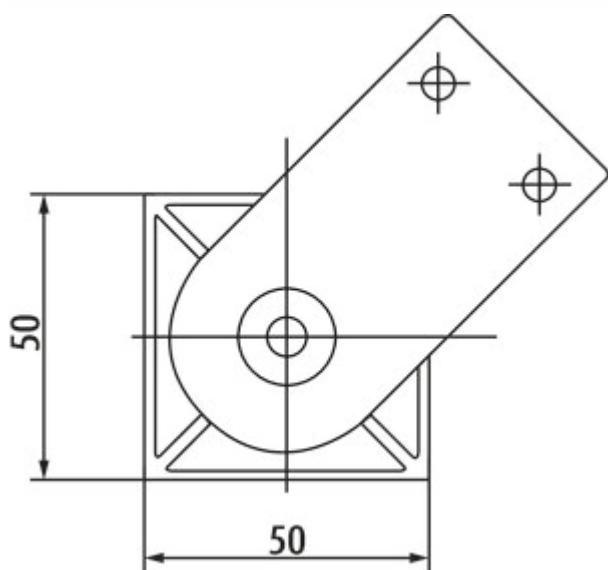

Kreta

Productnummer: 3013165

Configuratie: schwarz matt, H 200 mm

Configuratie-opties

3013064 | roestvrij staalkleurig, H 150 mm

3013065 | roestvrij staalkleurig, H 200 mm

3013164 | zwart mat, H 150 mm

3013165 | schwarz matt, H 200 mm

- ✓ Sokkelvoet
- ✓ Materiaal: aluminium
- ✓ vierkant

Aluminium sokkelvoet. Niet inkortbaar.

— buis 50 x 50 mm

— 10 mm hoogteregeling

— draagvermogen ca. 150 kg

[meer info...](#)

Technische gegevens

Type artikel	Sokkelvoet	Vorm	vierkant
Garantie	2 jaar Naber-garantie (behalve op slijtageonderdelen), de algemene garantievoorwaarden van Naber GmbH zijn van toepassing.	Draagkracht	ca. 150 kg
Breed	50 mm	Hoogteverstelling	10 mm
Materiaal	aluminium	Versie ondersteuningselement	recht
Oppervlak/coating	mat	Met montageplaat	Ja
Eigenschappen	niet inkortbaar	Buisafmeting	50 x 50 mm