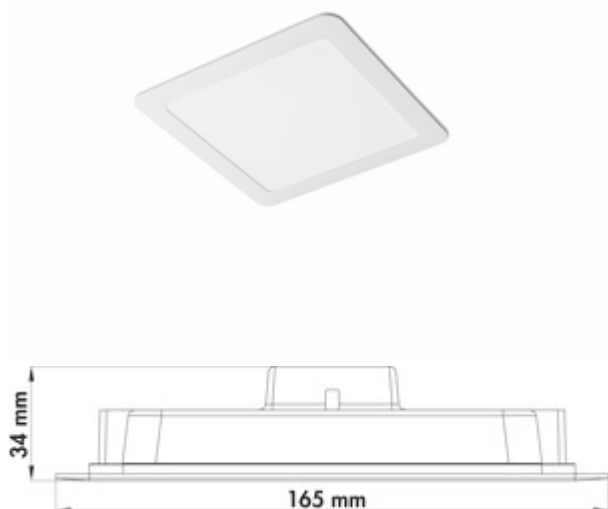

Copertina 165 LED

Productnummer: 7062047

Configuratie: afzonderlijke lamp, wit

Configuratie-opties

7062047 | afzonderlijke lamp, wit

✓ Inbouwlamp

✓ Bovenplanklamp

✓ 3000 K warmwit

Inbouwlamp, plafondlamp, 120 LED's.

Afzonderlijke lamp

— 16 watt, 3000 K warmwit

— 100 lumen/watt

— IP20

— incl. converter voor 230 V

— met veerklemmen voor de inbouw in verlaagde plafonds

— snoerlengte primair ca. 120 mm

— buitenmaat 165 x 165 mm

— inbouwmaat 150 x 150 mm

— niet dimbaar, Aan/Uit-functie via lichtschakelaar ter plaatse

Dit product bevat een lichtbron van energie-efficiëntieklasse F

[meer info...](#)

Technische gegevens

Type artikel	Lamp	Lichtopbrengst	100 lumen/watt
Garantie	2 jaar Naber-garantie (behalve op slijtageonderdelen), de algemene garantievoorwaarden van Naber GmbH zijn van toepassing.	Transformator/omvormer vereist	Ja, inbegrepen
Breed	165 mm	Met veerklemmen voor installatie in spouwplafonds	Ja
Monteren/bevestigen	Inbouwtoestel	Aansluiting	Eenzijdig
Energie-efficiëntieklasse	F	Kleur behuizing	wit
Netspanning	230 V	Kleur omslag	wit
Certificering	CE	Aantal lichtpunten	120
Beschermingsklasse	IP20	Lichtbron inbegrepen	Ja
Schakelaar	Nee	Lengte van de toevoerleiding (primair)	120 mm
Vorm	vierkant	Type armatuur	Inbouwlamp Bovenplanklamp
Installatie diepte	34 mm	Verlichtingsvermogen	16 watt
Type lichtbron	LED	Buitenafmeting	165 x 165 mm
Kleurtemperatuur	3000 K warmwit	Afmeting installatie	150 x 150 mm
Vervangbare verlichting	Nee		