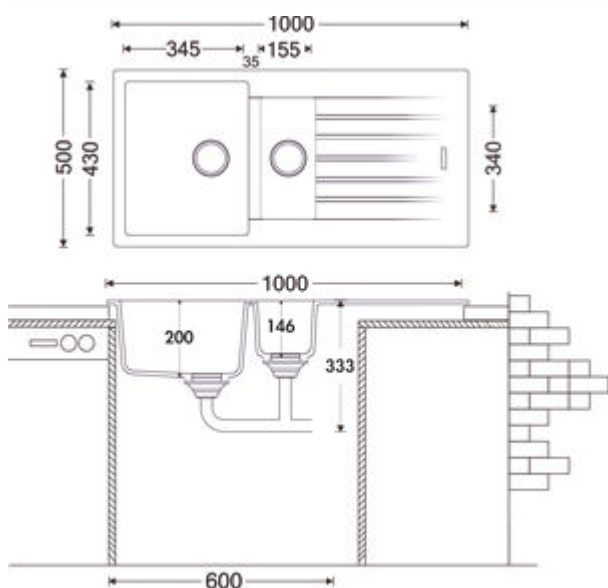

- ✓ Evier encastrable
- ✓ Composite
- ✓ Garniture excentrique, chromée

Évier encastrable. Composite, avec surface d'égouttement et bac à restes, réversible. Soupape à tamis 3½" avec robinetterie excentrique rotatif, chromé. Bac à restes fermable.

- préforé des deux côtés
- adapté pour plans de travail d'une épaisseur de 22 mm à 44 mm
- dimensions de découpe env. 980 x 480 mm
- sans insert pour bac à restes
- également utilisables en combinaison avec des robinetteries pour eau chaude (+/- 100 °C)

[plus d'infos...](#)

Fiche technique

Type d'article	Evier	Excentrique	Garniture excentrique, chromée
Largeur	1.000 mm	Convient pour	également utilisables en combinaison avec des robinetteries pour eau chaude (+/-100 °C)
Matériau	Composite	Largeur de l'armoire	600 mm
Ventilart	soupape à tamis 3½"	Dimension de découpe	env. 980 x 480 mm
Débordement	Trop-plein dans le bassin principal		

Accessoires

1106050	Planche à découper en verre, 530 x 300 mm
1106051	Bac d'égouttement en acier inoxydable, Accessoire, 466 x 252 mm
1106052	Insert pour bac à restes, Accessoire, 307 x 167 mm

Pièces détachées