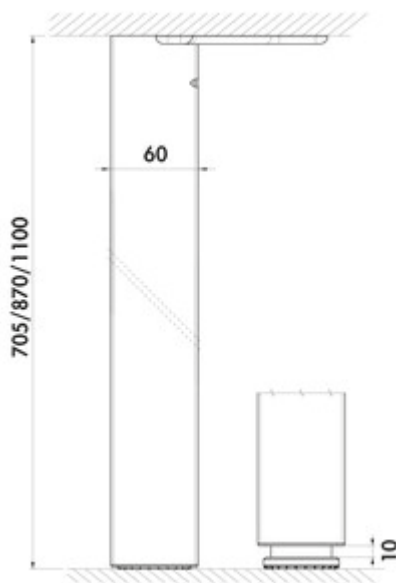

## Quadra

Produktnummer: 3011096  
 Konfiguration: schwarz matt geperlt, H 870 mm

### Konfigurationsoptionen

- 3011093 | edelstahlfarbig, H 705 mm
- 3011094 | schwarz matt geperlt, H 705 mm
- 3011095 | edelstahlfarbig, H 870 mm
- 3011096 | schwarz matt geperlt, H 870 mm
- 3011097 | edelstahlfarbig, H 1100 mm
- 3011098 | schwarz matt geperlt, H 1100 mm

- ✓ Stützfuß
  - ✓ quadratisch
  - ✓ gerade
- Stützfuß. Quadratisch nicht kürzbar.
- Höhe zzgl. 10 mm Höhenverstellung
  - 60 x 60 mm
  - kann eckbündig/mittig montiert werden
  - Tragkraft ca. 150 kg

### Technische Daten

Artikeltyp	Stützfuß	Tragkraft	ca. 150 kg
Breite	60 mm	Höhenverstellung	10 mm
Oberfläche/Beschichtung	geperlt	Ausführung Stützelement	gerade
Montage/Befestigung	eckbündig mittig möglich	mit Befestigungsplatte	Ja
Eigenschaften	nicht kürzbar	Rohrmaß	60 x 60 mm
Form	quadratisch		