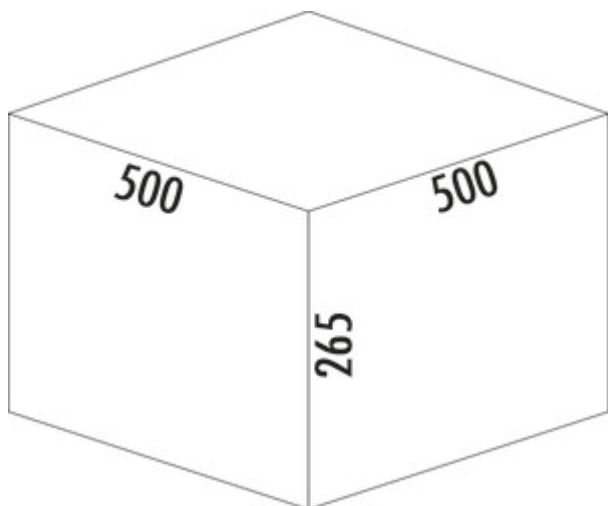

WESCO® Pullboy Versa® 265 S/500-4

Productnummer: 8011712

Configuratie: antraciet, H 265 mm

Configuratie-opties

8011712 | antraciet, H 265 mm

- ✓ Voorhanden uittreksystemen
- ✓ 28 l
- ✓ Aantal containers: 4

Voor montage op bestaande voorraadlades met een nominale diepte van 500 mm.

- minimale inbouwdiepte (binnenmaten lade) 500 mm
- afvalvolume 25 (4 x 7) liter
- incl. enkel deksel
- totale hoogte 265 mm
- optioneel kan een compleet deksel achter het bovenfront worden gemonteerd om ruimte te besparen
- bodembak 462 x 500 mm (B x D), op maat snijdbaar tot 307 x 462 mm (B x D)

[meer info...](#)

Technische gegevens

Type artikel	Systeem voor afvalinzameling	Type afvalverzamelaar	Voorhanden uittreksystemen
Merk	WESCO®	Totaal volume	28 l
Breed	500 mm	Volume/inhoud container 1	7 l
Kastbreedte	500 mm	Volume/inhoud container 2	7 l
Monteren/bevestigen	op bestaande uittreksystemen	Volume/inhoud container 3	7 l
Opmerking	optioneel kan een compleet deksel achter het bovenfront worden gemonteerd om ruimte te besparen	Volume/inhoud container 4	7 l
Verder	basisplaat 462 x 500 mm (B x D) - kan op maat worden gesneden	Vorm	hoekig
Materiaal container	kunststof	Installatiehoogte	265 mm
Materiaal Deckel	kunststof	Volume/inhoud container	7/7/7/7
Omslag	Ja	Installatie diepte	500 mm
Type hoes	Sluitdeksel	Individuele emmer kan worden verwijderd	Ja
Aantal containers	4		