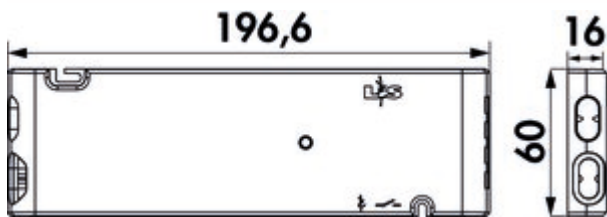

Konfigurationsoptionen

- 7061271 | Modul 2 (Funk), 30 W, 6-fach Verteiler
- 7061273 | Modul 2 (Funk), 60 W, 6-fach Verteiler
- 7061281 | Modul 3 (Bluetooth + Funk), 30 W, 6-fach Verteiler
- 7061283 | Modul 3 (Bluetooth + Funk), 60 W, 6-fach Verteiler
- 7061286 | Modul 2 (Funk), 15 W, 4-fach Verteiler
- 7061287 | Modul 3 (Bluetooth + Funk), 15 W, 4-fach Verteiler