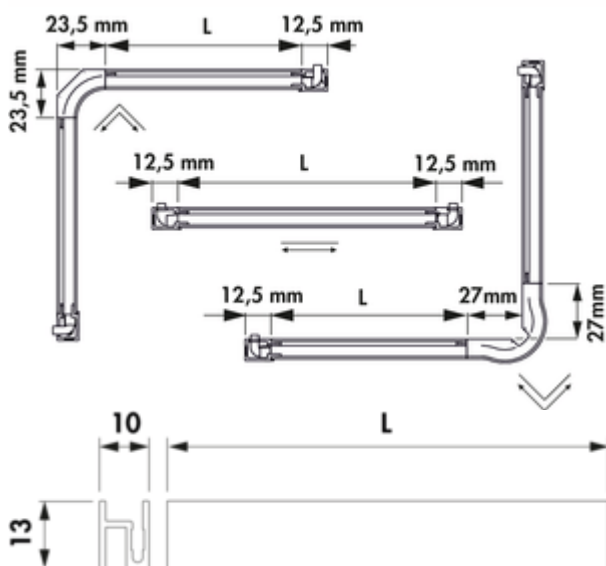

Andy kleurwissel LED

Productnummer: 7063418

Configuratie: L 2600 mm, roestvrij staalkleurig

Configuratie-opties

7063400 | L 1000 mm, roestvrij staalkleurig

7063401 | L 1000 mm, zwart

7063402 | L 2000 mm, roestvrij staalkleurig

7063403 | L 2000 mm, zwart

7063415 | L 2600 mm, zwart

7063418 | L 2600 mm, roestvrij staalkleurig

- ✓ Greeplijstverlichting
- ✓ 2700 K warmwit tot 6500 K koudwit
- ✓ recht

Verlichting van de greeplijsten. Aluminium behuizing met kunststof hoeken. LED-strip in siliconen gegoten, **niet zelfklevend**, alle 21 mm inkortbaar. Verlichting zonder zichtbare LED-punten incl. houderklemmen voor greeplijsten.

Afzonderlijke lamp

- 6,5 watt per meter, 12 V
- traploze regeling van de lichtkleur van **2700 K** warmwit tot **6500 K** koudwit
- max. 80 lumen/watt bij **6500 K** koudwit
- LED-strip, voeding aan weerszijden
- 2000 mm toevoerleiding aan weerszijden
- incl. 4 einddoppen (2 x links, 2 x rechts)
- incl. 8 clips (2 x 4 stuks)

Dit product bevat een lichtbron van de energie-efficiëntieklasse G.

[meer info...](#)

Technische gegevens

| | | | |
|-----------------------------|---------------------------------------|--|--|
| Type artikel | Lamp | Aansluiting | Aan beide zijden |
| Breed | 2.600 mm | Materiaal behuizing | aluminium |
| Energie-efficiëntieklasse | G | Homogeen lichtveld zonder zichtbare LED-punten | Ja |
| Certificering | CE MM teken F-teken | Verkortbaarheid | alle 21 mm inkortbaar |
| Vorm | recht | Lengte van de toevoerleiding (primaïr) | 2.000 mm |
| Type lichtbron | LED | Type armatuur | Greeplijstverlichting |
| Kleurtemperatuur | 2700 K warmwit tot 6500 K koudwit | Vermogen per meter | 6,5 watt/meter |
| Kleurtemperatuur instelbaar | traploos | Meer delen | incl. houderklemmen incl. 4 einddoppen incl. 8 clips (2 x 4 stuks) |
| Lichtopbrengst | max. 80 lumen/watt bij 6500 K koudwit | | |