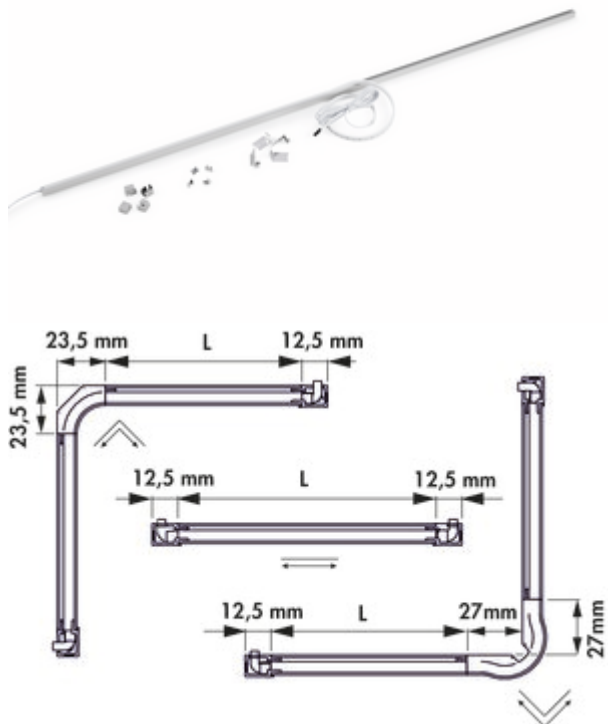

Andy kleurwissel LED

Productnummer: 7063418

Configuratie: L 2600 mm, roestvrij staalkleurig

Configuratie-opties

7063400 | L 1000 mm, roestvrij staalkleurig

7063401 | L 1000 mm, zwart

7063402 | L 2000 mm, roestvrij staalkleurig

7063403 | L 2000 mm, zwart

7063415 | L 2600 mm, zwart

7063418 | L 2600 mm, roestvrij staalkleurig

- ✓ Greeplijstverlichting
- ✓ 2700 K warmwit tot 6500 K koudwit
- ✓ recht

Verlichting van de greeplijsten. Aluminium behuizing met kunststof hoeken. LED-strip in siliconen gegoten, niet zelfklevend, alle 21 mm inkortbaar. Verlichting zonder zichtbare LED-punten incl. houderklemmen voor greeplijsten.

Afzonderlijke lamp

- 6,5 watt per meter, 12 V
- traploze regeling van de lichtkleur van 2700 K warmwit tot 6500 K koudwit
- max. 80 lumen/watt bij 6500 K koudwit
- LED-strip, voeding aan weerszijden
- 2000 mm toevoerleiding aan weerszijden
- incl. 4 einddoppen (2 x links, 2 x rechts)
- incl. 8 clips (2 x 4 stuks)

Dit product bevat een lichtbron van de energie-efficiëntieklasse G.

[meer info...](#)

Technische gegevens

Type artikel	Lamp	Lichtopbrengst	max. 80 lumen/watt bij 6500 K koudwit
Garantie	5 jaar Naber-garantie (behalve op slijtageonderdelen), de algemene garantievoorwaarden van Naber GmbH zijn van toepassing.	Aansluiting	Aan beide zijden
Breed	2.600 mm	Materiaal behuizing	aluminium
Energie-efficiëntieklasse	G	Homogeen lichtveld zonder zichtbare LED-punten	Ja
Certificering	CE MM teken F-teken	Verkortbaarheid	alle 21 mm inkortbaar
Vorm	recht	Lengte van de toevoerleiding (primair)	2.000 mm
Type lichtbron	LED	Type armatuur	Greeplijstverlichting
Kleurtemperatuur	2700 K warmwit tot 6500 K koudwit	Vermogen per meter	6,5 watt/meter
Kleurtemperatuur instelbaar	traploos	Meer delen	incl. houderklemmen incl. 4 einddoppen incl. 8 clips (2 x 4 stuks)