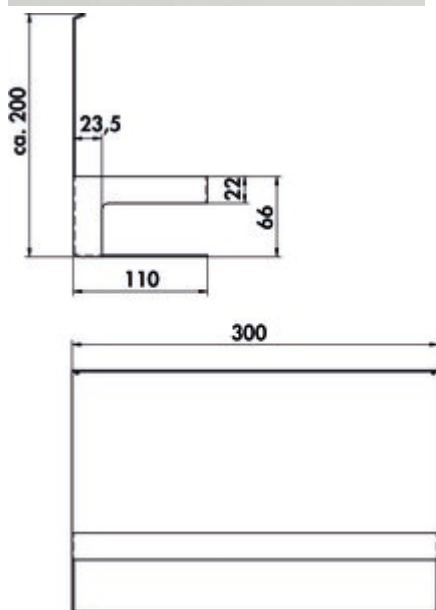

transFORM Flaschenhalter

Produktnummer: 8041224
 Konfiguration: schwarz matt

Konfigurationsoptionen

8041224 | schwarz matt

- ✓ Relingsystem
- Mit Bügel.
- pulverbeschichtet
- 195 x 300 x 110 mm (H x B x T)

[weitere Infos...](#)

Technische Daten

Artikeltyp	Relingsystem	Einsatz- & Anwendungsbereich	Innen
Breite	300 mm	Anzahl Ablageelemente	1
Oberfläche/Beschichtung	pulverbeschichtet		

Zubehör

8041210	transFORM Grundprofil, Relingsystem, L 1800 mm
8041211	transFORM Grundprofil, Relingsystem, L 2400 mm
8041212	transFORM Abdeckprofil, Relingsystem, L 1800 mm
8041213	transFORM Abdeckprofil, Relingsystem, L 2400 mm
8041214	transFORM Profil, Relingsystem, L 900 mm
8041215	transFORM Profil, Relingsystem, L 1200 mm
8041216	transFORM Profil, Relingsystem, L 1500 mm
8041217	transFORM Aufsatzregal, Relingsystem, 750 x 300 x 180 mm (H x B x T)
8041218	transFORM Aufsatzregal, Relingsystem, 900 x 300 x 180 mm (H x B x T)
8041219	transFORM Aufsatzregal, Relingsystem, 1200 x 300 x 180 mm (H x B x T)
8041220	transFORM Ablage 1, Relingsystem, schwarz matt
8041221	transFORM Ablage 2, Relingsystem, schwarz matt
8041222	transFORM Ablage 3, Relingsystem, schwarz matt
8041223	transFORM Gewürzbord, Relingsystem, schwarz matt
8041224	transFORM Flaschenhalter, Relingsystem, schwarz matt
8041225	transFORM Ablage 4, Relingsystem, schwarz matt
8041226	transFORM Papierrollenhalter, Relingsystem, schwarz matt
8041227	transFORM Gläserhalter, Relingsystem, schwarz matt
8041228	transFORM Hakenleiste, Relingsystem, schwarz matt
8041229	transFORM Köcher, Relingsystem, schwarz matt
8041230	transFORM Powerbox, Relingsystem, schwarz matt
8041245	transFORM Profil, Relingsystem, L 1800 mm
8041246	transFORM Profil, Relingsystem, L 2400 mm
8041258	transFORM Set-1, Relingsystem, schwarz matt
8041255	transFORM Set-2, Relingsystem, schwarz matt
8041256	transFORM Set-3, Relingsystem, schwarz matt
8041254	transFORM Set-4, Regalsystem, schwarz matt