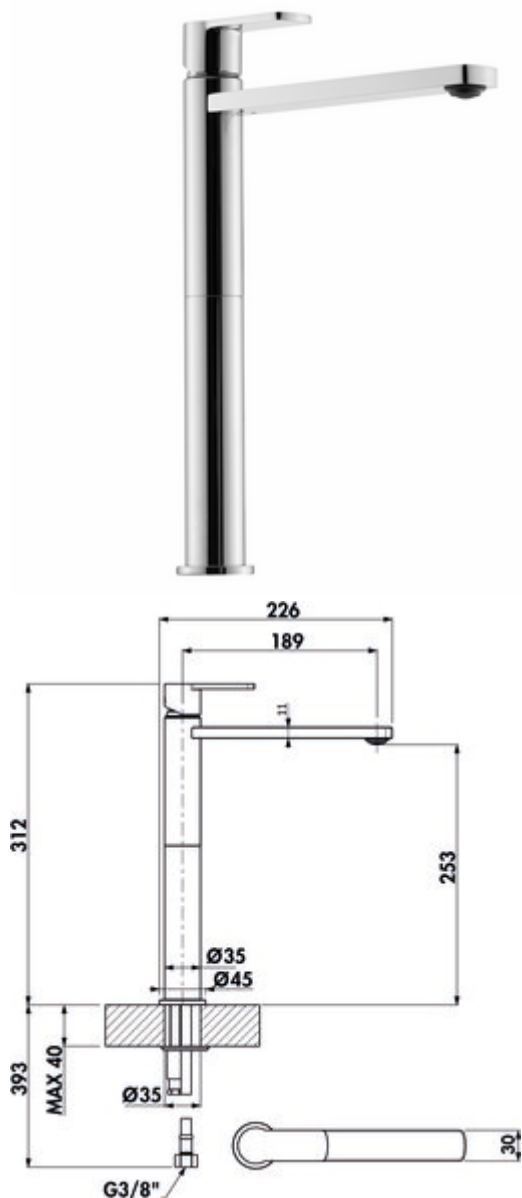

LINEA Glam 2 Bad

Produktnummer: 5011287
 Konfiguration: chrom, Hochdruck

Konfigurationsoptionen

5011287 | chrom, Hochdruck
 5011288 | schwarz matt, Hochdruck

- ✓ Waschtischarmatur
- ✓ Hochdruck

Einhebelmischer. Mit Keramikkartusche. Besonders geeignet für den Einsatz mit Aufsatzwaschbecken.

- ohne Ablaufgarnitur
- Bohr-Ø 35 mm

BELGAQUA

[weitere Infos...](#)

Technische Daten

Artikeltyp	Waschtischarmatur	Breite	45 mm
Marke	LINEA	Material	Messing
Anzahl Griffe	1	Garnitur	ohne Ablaufgarnitur
Aufbauhöhe gesamt	312 mm	Arbeitsplattenstärke	40 mm
Ausladung	189 mm	Hahnlochanzahl	1
Auslaufhöhe	253 mm	Kartuschengröße	25 mm
Bedienungsart	Hebel	Durchflussmenge bei 3 bar (kalt)	9,37 l/min
Bohrdurchmesser	35 mm	Anschlussart	G 3/8" F
Griffposition	oben	Anschlussgröße	DN 15
Kartusche mit keramischen Dichtscheiben	Ja	Anschlusschläuche	600 mm
Armaturenart	Einhebelmischer	geeignet für	Besonders geeignet für den Einsatz mit Aufsatzwaschbecken
Betriebsdruck	Hochdruck		