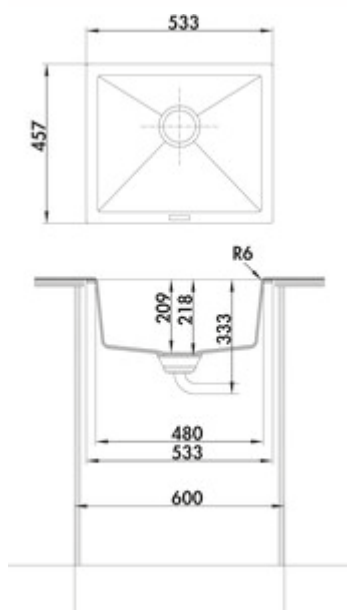

Singoli 600

Productnummer: 1106071

Configuratie: graniet nero

Configuratie-opties

- 1106071 | graniet nero
- 1106072 | graniet espresso
- 1106073 | graniet metallico
- 1106075 | graniet magnolia
- 1106076 | graniet concrete
- 1106077 | graniet lava
- 1106078 | graniet nero assoluto

- ✓ Onderbouwbecken
- ✓ Composiet
- ✓ Excentrische set, verchroomd

Onderbouw-spoelunit. Composiet, Enkel bekken. 3½" zeefkorfventiel, draaiwaste-garnituur, verchroomd.

- geschikt voor werkbladdiktes vanaf minimaal 15 mm
- excenterboormaat Ø 35 mm
- uitzaagafmeting ca. 468 x 390 mm
- ook bruikbaar in combinatie met warmwaterkranen (+/-100 °C)

[meer info...](#)

Technische gegevens

Type artikel	spoelunit	Armatuur bank	Nee
Breed	533 mm	Aantal bekkens	1 Hoofdbekken
Materiaal	Composiet	Aantal overstroompunten	1
Installatievariant	Onderbouwbecken	Ventilart	3½" zeefkorfventiel
Breedte hoofdspoelbak	480 mm	Garnituur	Excentrische set, verchroomd
Hoogte hoofdspoelbak	209 mm	Kastbreedte	600 mm
Diepte hoofdspoelbak	392,8 mm	Garneer activering	Verchroomd roterend excentriek
Uitgesneden afmeting	ca. 468 x 390 mm	Binnenradius bekken (R)	10
Spoelstraal (R)	7	Boordiameter excentrisch	35 mm
Minimale dikte werkbladmateriaal	15 mm	Geschikt voor	ook bruikbaar in combinatie met warmwaterkranen (+/-100 °C)

Onderdelen

1106063	Draaiwaste-kraan, Afloopgarnituur, 3½" zeefkorfventiel, voor Angola 100, Angola 100 L, Singoli 600
1106065	Zeefkorf-element handbediend, Toebehoren, voor Singoli 600, Angola 56
1106280	Vervangingsset voor draaibare excenterfitting, Afloopgarnituur, zwart