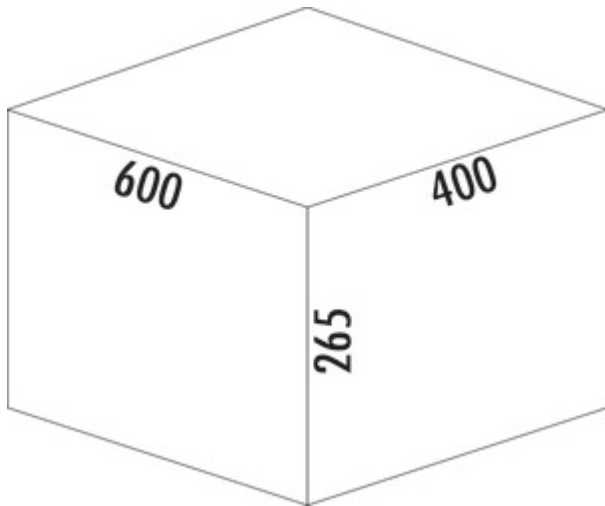

WESCO® Pullboy Versa® 265 K/600-4

Productnummer: 8011714

Configuratie: antraciet, H 265 mm

Configuratie-opties

8011714 | antraciet, H 265 mm

- ✓ Voorhanden uittreksystemen
- ✓ 44 l
- ✓ Aantal containers: 4

Voor de montage op voorhanden uittreksystemen met een nominale diepte van 400 mm.

- minimale inbouwdiepte (binnenmaat schuiflade) 400 mm
- afvalvolume 28 (4 x 7) liter
- incl. afzonderlijke deksels
- totale hoogte 265 mm
- optioneel compleet deksel kan achter het bovenste front plaatsbesparend gemonteerd worden
- bodembak 562 x 400 mm (B x D), op maat snijdbaar tot 464 x 304 mm (B x D)

[meer info...](#)

Technische gegevens

Type artikel	Systeem voor afvalinzameling	Aantal containers	4
Merk	WESCO®	Type afvalverzamelaar	Voorhanden uittreksystemen
Breed	600 mm	Totaal volume	44 l
Kastbreedte	600 mm	Volume/inhoud container 1	7 l
Monteren/bevestigen	op bestaande uittreksystemen	Volume/inhoud container 2	7 l
Opmerking	optioneel kan een compleet deksel achter het bovenfront worden gemonteerd om ruimte te besparen	Volume/inhoud container 3	15 l
Verder	basisplaat 562 x 400 mm (B x D) - kan op maat worden gesneden	Volume/inhoud container 4	15 l
Materiaal container	kunststof	Volume/inhoud container	7/7/15/15
Materiaal Deckel	kunststof	Installatie diepte	400 mm
Omslag	Ja	Individuele emmer kan worden verwijderd	Ja
Type hoes	Sluitdeksel		