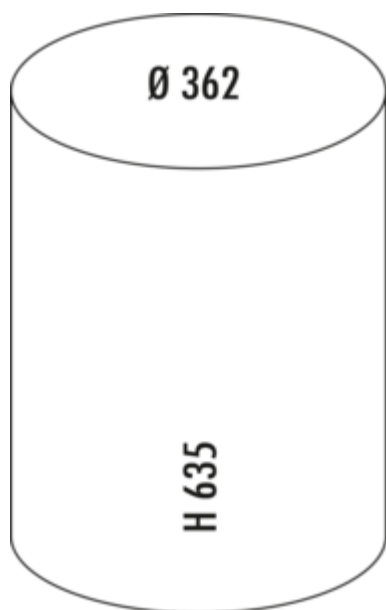

WESCO® Baseboy® 20 L

Numéro de produit: 8011514

Configuration: noir

Options de configuration

8011511 | rouge
 8011512 | graphite
 8011513 | amande
 8011514 | noir
 8011515 | noir mat
 8011516 | blanc mat
 8011517 | graphite mat
 8011518 | sable mat
 8011680 | argenté neuf

- ✓ Poubelles indépendantes
- ✓ mécanisme de pédale
- ✓ 20 l
- capacité 20 litres
- corps et couvercle en tôle d'acier thermolaquée
- insert en métal
- pédale en métal avec une surface en caoutchouc
- anneau de sol en matière plastique
- mécanisme de fermeture avec amortisseur

[plus d'infos...](#)

Fiche technique

Type d'article	Poubelle indépendantes	Forme	rond
Marque	WESCO®	Aptitude au lave-vaisselle	Ne passe pas au lave-vaisselle
Hauteur	635 mm	Hauteur de l'insert	464 mm
Largeur	362 mm	Largeur d'utilisation	244 mm
Matériau Deckel	tôle d'acier revêtue par poudrage	Matériau Insert	métal
Couvercle	Oui	Volume/contenu du récipient	20
Type de couvercle(s)	Couvercle de fermeture	Mécanisme de fermeture	Avec amortisseur
Technique d'ouverture	mécanisme de pédale	Material Korpus	tôle d'acier revêtue par poudrage
Type de construction Collecteur de déchets	Poubelles indépendantes	Matériau de la marche	Métal avec surface en caoutchouc
Volume total	20 l	Matériau de l'anneau de sol	plastique
Volume/contenu du récipient 1	20 l	Ancienne no de Commande Wesco	134531-62