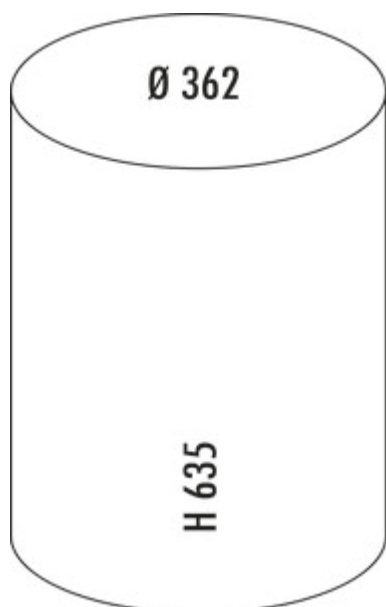

WESCO® Baseboy® 20

Numéro de produit: 8011514

Configuration: noir

Options de configuration

- 8011511 | rouge
- 8011512 | graphite
- 8011513 | amande
- 8011514 | noir
- 8011515 | noir mat
- 8011516 | blanc mat
- 8011517 | graphite mat
- 8011518 | sable mat
- 8011680 | argenté neuf

- ✓ Poubelles indépendantes
- ✓ mécanisme de pédale
- ✓ 20 l
- capacité 20 litres
- corps et couvercle en tôle d'acier thermolaquée
- insert en métal
- pédale en métal avec une surface en caoutchouc
- anneau de sol en matière plastique

[plus d'infos...](#)

Fiche technique

Type d'article	Poubelle indépendantes	Aptitude au lave-vaisselle	Ne passe pas au lave-vaisselle
Marque	WESCO®	Hauteur de l'insert	464 mm
Largeur	362 mm	Largeur d'utilisation	244 mm
Matériau	tôle d'acier revêtue par poudrage	Matériau Insert	métal
Couvercle	Oui	Volume/contenu du récipient	20
Type de couvercle(s)	Couvercle de fermeture	Dimensions de la poubelle (Wesco.de)	635 x 362
Technique d'ouverture	mécanisme de pédale	Mécanisme de fermeture	Avec amortisseur
Type de construction Collecteur de déchets	Poubelles indépendantes	Matériau de la marche	Métal avec surface en caoutchouc
Volume total	20 l	Sol	Le bord en plastique en bas protège le sol
Volume/contenu du récipient 1	20 l	Ancienne no de Commande Wesco	134531-62
Forme	rond		