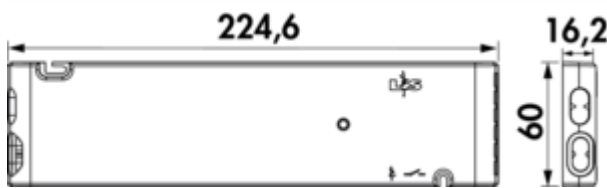

- ✓ 30 Watt
- ✓ Bluetooth
- ✓ Funk

Der FW-Funktionskonverter für Farbwechsel-Lichtsysteme.

- weiß
- 12 VDC
- max. 36 Watt Belastung je Steckplatz am Konverter
- 2000 mm Netzanschlussleitung
- schaltbar per Bluetooth-App (Modul 3) oder per optional erhältlicher Funkfernbedienung