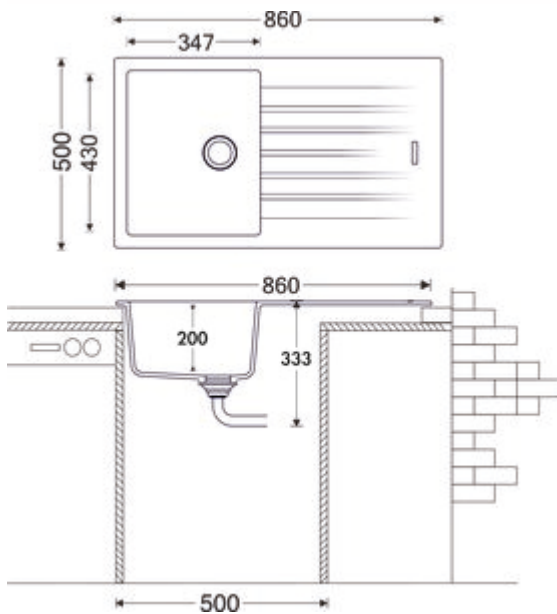

Angola 100

Produktnummer: 1106005
 Konfiguration: granit magnolia

Konfigurationsoptionen

- 1106001 | granit nero
- 1106002 | granit espresso
- 1106003 | granit metallico
- 1106005 | granit magnolia
- 1106006 | granit concrete
- 1106007 | granit lava
- 1106008 | granit nero assoluto

- ✓ Einbauspüle
- ✓ Composite
- ✓ Exzentergarnitur, verchromt

Einbauspüle. Composite, mit Abtropffläche, reversibel. 3½" Siebkorbventil mit Drehexzentergarnitur, verchromt.

- beidseitig durchgebohrt
- geeignet für Arbeitsplattenstärken von 22 mm bis 44 mm
- Ausschnittmaß ca. 840 x 480 mm
- auch verwendbar in Kombination mit Heißwasser-Armaturen (+/-100 °C)

[weitere Infos...](#)

Technische Daten

Artikeltyp	Spüle	Lochbohrungen	2
Breite	860 mm	Hinweis Armaturbohrung	vorgebohrt
Material	Composite	Anordnung Becken	Reversibel
Einbauvariante	Einbauspüle	Anzahl Becken	1 Hauptbecken
Breite Hauptbecken	347 mm	Anzahl Überlaufstellen	1
Höhe Hauptbecken	200 mm	Abtropffläche	Mit geriffelter Abtropffläche
Tiefe Hauptbecken	430 mm	Ventilart	3 1/2" Siebkorbventil
Ausschnittmaß	ca. 840 x 480 mm	Überlauf	Überlauf im Hauptbecken
Materialstärke Arbeitsplatte maximal	44 mm	Garnitur	Exzentergarnitur, verchromt
Materialstärke Arbeitsplatte minimal	22 mm	Schrankbreite	500 mm
Anzahl Hahnlöcher	1	Garniturbetätigung	Drehexzenter verchromt
Armaturenbank	Ja	geeignet für	auch verwendbar in Kombination mit Heißwasser-Armaturen (+/-100 °C)

Einbaumaße (PDF)