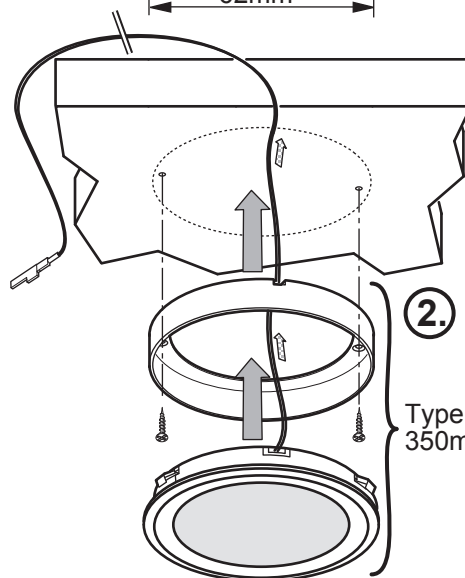

Montageanleitung LED Ein- und Anbauleuchte

NRL 04-58 / NML 06-62

Assembly Instructions LED Built-In or Surface mounted light

NRL 04-58S / NML 06-62/S

Notice de montage LED Lumière encastrement ou montée à travers

AC 230V
50/60Hz

Type NRL 04-58
350mA 2W

Type NRL 06-62
350mA 2W

DE - SICHERHEITSHINWEIS: DIE MONTAGE DARF NUR BEI GEZOGENEM NETZSTECKER ERFOLGEN! Die Montage, der Anschluss und die Inbetriebnahme darf nur durch Elektrofachpersonal unter Beachtung der bestehenden Sicherheitsvorschriften und Normen erfolgen!