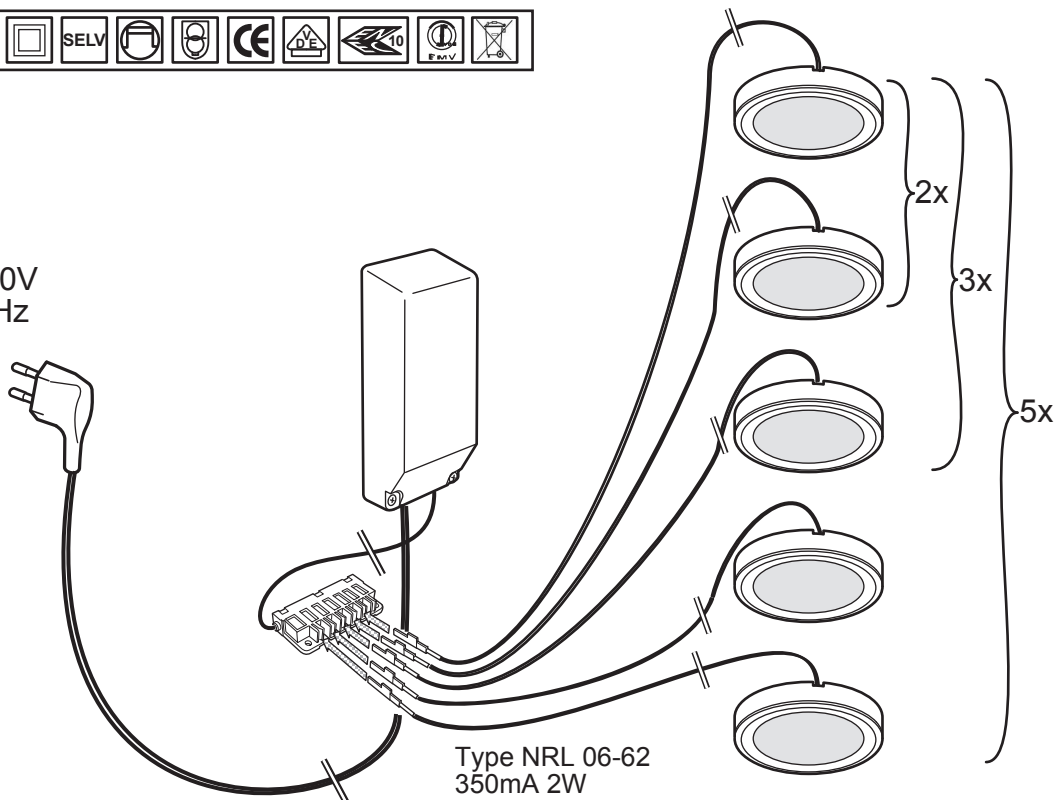

Montageanleitung LED Ein- und Anbauleuchte

NRL 04-58 / NML 06-62

Assembly Instructions LED Built-In or Surface mounted light

NRL 04-58S / NML 06-62/S

Notice de montage LED Lumière encastrement ou montée à travers

AC 230V
50/60Hz

Type NRL 04-58
350mA 2W

Type NRL 06-62
350mA 2W

DE - SICHERHEITSHINWEIS: DIE MONTAGE DARF NUR BEI GEZOGENEM NETZSTECKER ERFOLGEN! Die Montage, der Anschluss und die Inbetriebnahme darf nur durch Elektrofachpersonal unter Beachtung der bestehenden Sicherheitsvorschriften und Normen erfolgen!