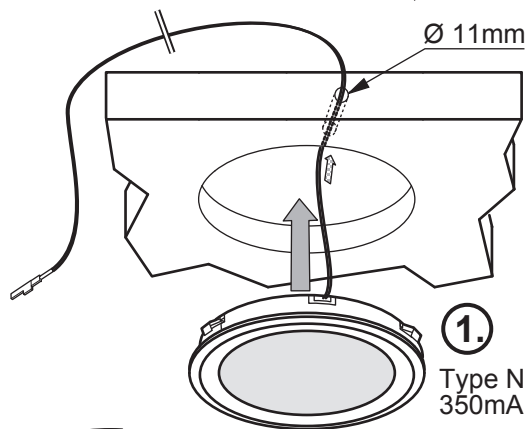

Montageanleitung LED Ein- und Anbauleuchte

NRL 04-58 / NML 06-62

Assembly Instructions LED Built-In or Surface mounted light

NRL 04-58S / NML 06-62/S

Notice de montage LED Lumière encastrement ou montée à travers

AC 230V
50/60Hz

Type NRL 04-58
350mA 2W

Type NRL 06-62
350mA 2W

DE - SICHERHEITSHINWEIS: DIE MONTAGE DARF NUR BEI GEZOGENEM NETZSTECKER ERFOLGEN! Die Montage, der Anschluss und die Inbetriebnahme darf nur durch Elektrofachpersonal unter Beachtung der bestehenden Sicherheitsvorschriften und Normen erfolgen!