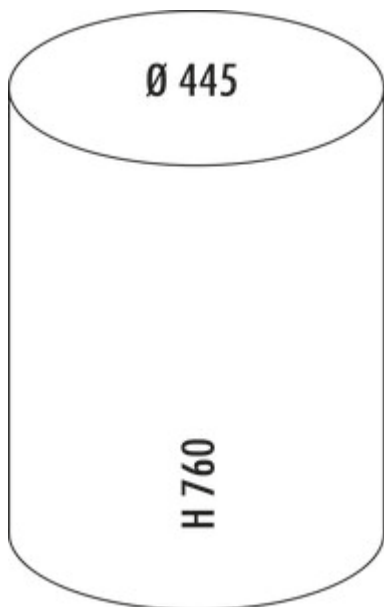

WESCO® Big Swing® 80 L

Produktnummer: 8011576
Konfiguration: rot

Konfigurationsoptionen

- 8011576 | rot
- 8011577 | neusilber
- 8011578 | graphit
- 8011579 | schwarz

- ✓ freistehende Behälter
- ✓ 80 l
- ✓ Schwingdeckel
- Abfallvolumen 80 Liter
- Korpus pulverbeschichtetes Stahlblech
- Deckel Edelstahl

[weitere Infos...](#)

Technische Daten

Artikeltyp	freistehender Behälter	Bauart Abfallsammler	freistehende Behälter
Marke	WESCO®	Gesamtvolumen	80 l
Breite	445 mm	Volumen/Inhalt Behälter 1	80 l
Weiteres	mit Klemmring für Müllbeutel	Form	rund
Farbe Behälterdeckel	Edelstahl	Volumen/Inhalt Behälter	80
Material Deckel	Edelstahl	Schließmechanismus	Ohne Dämpfer
Deckel	Ja	Material Korpus	pulverbeschichtetes Stahlblech
Deckelart	Schwingdeckel	Alte Wesco Art.Nr.	350931-02
Anzahl Behälter	1	Höhe	760 mm