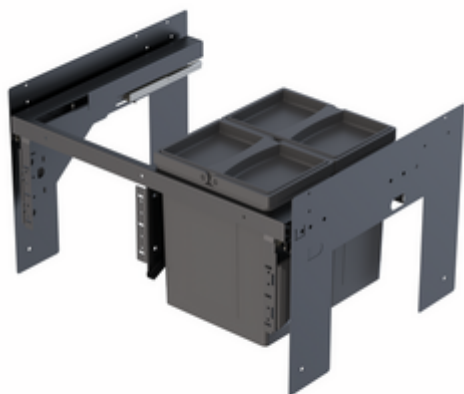

## WESCO® Pullboy Soft Fusion® 320 K/600-2

Numéro de produit: 8011733

Configuration: anthracite, installation à la droite

### Options de configuration

8011733 | anthracite, installation à la droite

- ✓ Système de tiroirs à casseroles
- ✓ 16 l
- ✓ Nombre de récipients: 2
- Système de poubelle avec dispositif d'insertion soft et amortisseurs
- volume de déchets 16 (2 x 8 ) litres
- couvercle individuel inclus
- Dimensions : 320 x 562 x 330 mm (L x H x P)
- Montage: Montage sur une paroi latérale avec bandeau frontal
- pour des parois latérales de 16/19 mm
- **convient pour un réservoir d'une largeur de 240 mm**

### Fiche technique

Type d'article	Système de collecte des déchets	Largeur de l'armoire	600 mm
Marque	WESCO®	Profondeur du rail de guidage	420 mm
Hauteur	320 mm	Volume total	16 l
Largeur	562 mm	Volume/contenu du récipient 1	8 l
Montage/fixation	bandeau de la façade paroi	Volume/contenu du récipient 2	8 l
Matériau du récipient	plastique	Forme	angulaire
Convient pour	convient pour un réservoir d'une largeur de 240 mm	Retrait immédiat	Oui
Caractéristiques	flexible gain de place	Pour épaisseur de paroi latérale	16/19 mm
Couleur du couvercle du récipient	gris orion	Couleur Guide	gris orion
Couvercle	Oui	Couleur du cadre	gris orion
Type de couvercle(s)	Couvercle de fermeture	Volume/contenu du récipient	8/8
Nombre de récipients	2	Seau individuel peut être retiré	Oui
Type de construction Collecteur de déchets	Système de tiroirs à casseroles	Mécanisme de fermeture	Avec amortisseur

## Recommandations

8011798	Pullboy Soft Fusion® système de couvercle, Système de collecte des déchets, anthracite, H 342 mm
8011799	Pullboy Soft Fusion® système de couvercle, Système de collecte des déchets, anthracite, H 492 mm