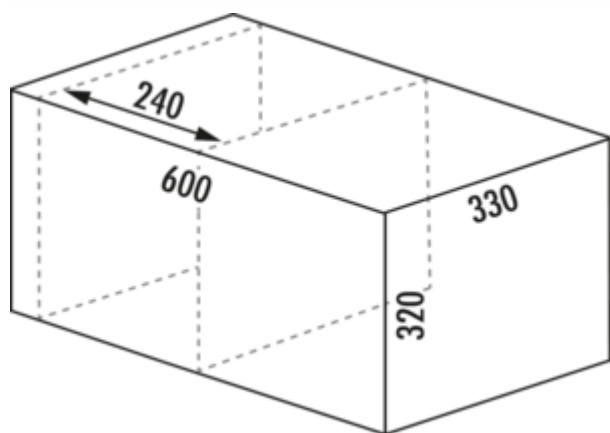

## WESCO® Pullboy Soft Fusion® 320 K/600-2

Numéro de produit: 8011733

Configuration: anthracite, installation à la droite

### Options de configuration

8011733 | anthracite, installation à la droite

- ✓ Système de tiroirs à casseroles
- ✓ 16 l
- ✓ Nombre de récipients: 2
- Système de poubelle avec dispositif d'insertion soft et amortisseurs
- volume de déchets 16 (2 x 8 ) litres
- couvercle individuel inclus
- Dimensions : 320 x 562 x 330 mm (L x H x P)
- Montage: Montage sur une paroi latérale avec bandeau frontal
- pour des parois latérales de 16/19 mm
- **convient pour un réservoir d'une largeur de 240 mm**

### Fiche technique

Type d'article	Système de collecte des déchets	Largeur de l'armoire	600 mm
Marque	WESCO®	Profondeur du rail de guidage	420 mm
Hauteur	320 mm	Volume total	16 l
Largeur	562 mm	Volume/contenu du récipient 1	8 l
Montage/fixation	bandeau de la façade paroi	Volume/contenu du récipient 2	8 l
Matériau du récipient	plastique	Forme	angulaire
Convient pour	convient pour un réservoir d'une largeur de 240 mm	Retrait immédiat	Oui
Caractéristiques	flexible gain de place	Pour épaisseur de paroi latérale	16/19 mm
Couleur du couvercle du récipient	gris orion	Couleur Guide	gris orion
Couvercle	Oui	Couleur du cadre	gris orion
Type de couvercle(s)	Couvercle de fermeture	Volume/contenu du récipient	8/8
Nombre de récipients	2	Seau individuel peut être retiré	Oui
Type de construction Collecteur de déchets	Système de tiroirs à casseroles	Mécanisme de fermeture	Avec amortisseur

## Recommandations

8011798	Pullboy Soft Fusion® système de couvercle, Système de collecte des déchets, anthracite, H 342 mm
8011799	Pullboy Soft Fusion® système de couvercle, Système de collecte des déchets, anthracite, H 492 mm