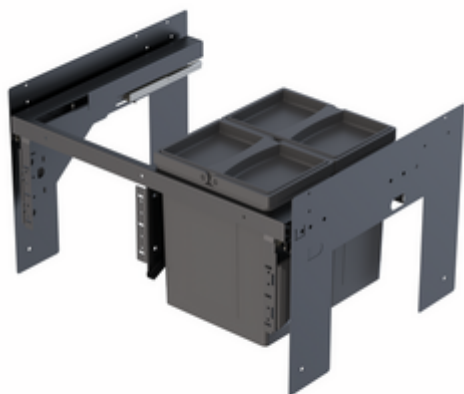

## WESCO® Pullboy Soft Fusion® 320 K/600-2

Numéro de produit: 8011733

Configuration: anthracite, installation à la droite

### Options de configuration

8011733 | anthracite, installation à la droite

- ✓ Système de tiroirs à casseroles
- ✓ 16 l
- ✓ Nombre de récipients: 2
- Système de poubelle avec dispositif d'insertion soft et amortisseurs
- volume de déchets 16 (2 x 8 ) litres
- couvercle individuel inclus
- Dimensions : 320 x 562 x 330 mm (L x H x P)
- Montage: Montage sur une paroi latérale avec bandeau frontal
- pour des parois latérales de 16/19 mm
- convient pour un réservoir d'une largeur de 240 mm