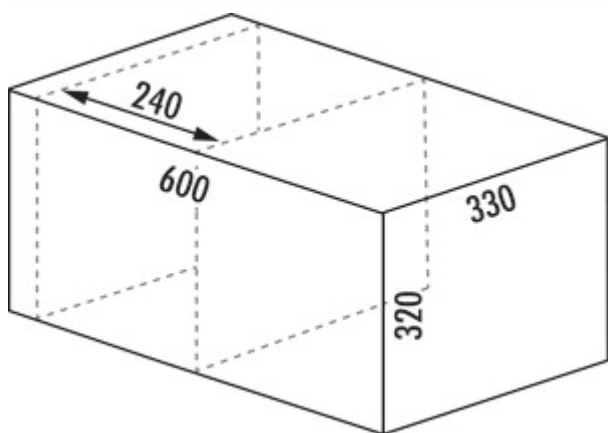

## WESCO® Pullboy Soft Fusion® 320 K/600-2

Numéro de produit: 8011733

Configuration: anthracite, installation à la droite

### Options de configuration

8011733 | anthracite, installation à la droite

- ✓ Système de tiroirs à casseroles
- ✓ 16 l
- ✓ Nombre de récipients: 2
- Système de poubelle avec dispositif d'insertion soft et amortisseurs
- volume de déchets 16 (2 x 8 ) litres
- couvercle individuel inclus
- Dimensions : 320 x 562 x 330 mm (L x H x P)
- Montage: Montage sur une paroi latérale avec bandeau frontal
- pour des parois latérales de 16/19 mm
- convient pour un réservoir d'une largeur de 240 mm