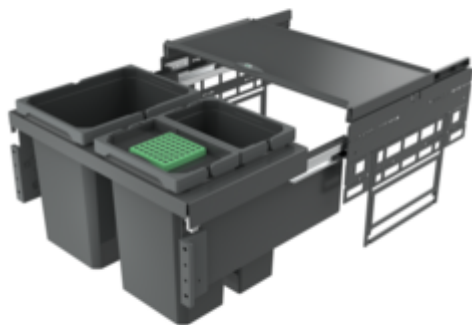

Cox[®] Base 360 K/600-3

Productnummer: 8013509

Configuratie: met biologisch deksel, antraciet, H 360 mm

Configuratie-opties

8012489 | zonder biologisch deksel, lichtgrijs, H 360 mm

8012509 | met biologisch deksel, lichtgrijs, H 360 mm

8013489 | zonder biologisch deksel, antraciet, H 360 mm

8013509 | met biologisch deksel, antraciet, H 360 mm

✓ Frontuittreksystemen

✓ volledig uittrekbaar

✓ 30,5 l

Met uittrekbaar compleet deksel.

— diepte van de geleidingrail 470 mm

— afvalvolume 30,5 (1 x 15,5/2 x 7,5) liter

— techniek: volledig uittrekbaar

— montage: kastwand en frontpaneel

— met softintreksysteem en demping

— inbouwdiepte 320 mm

[meer info...](#)

Technische gegevens

Type artikel	Systeem voor afvalinzameling	Geleiderail diepte	470 mm
Hoogte	360 mm	Totaal volume	30,5 l
Breed	600 mm	Volume/inhoud container 1	15,5 l
Kastbreedte	600 mm	Volume/inhoud container 2	7,5 l
Monteren/bevestigen	kastwand frontpaneel	Volume/inhoud container 3	7,5 l
Materiaal container	kunststof	Vorm	hoekig
Kleur deksel	antraciet/groen	Zacht sluiten	Ja
Intrekbare totaalafdekking	Ja	Volume/inhoud container	15,5/7,5/7,5
Type hoes	Volledig deksel	Biodeksel emmerafmetingen	7,5 l
Aantal containers	2	Installatie diepte	320 mm
Technologie openen	volledig uittrekbaar	Biologisch deksel	Ja
Type afvalverzamelaar	Frontuittreksystemen	Vergrendelmechanisme	Met demper
CE-markering op het product	Nee		