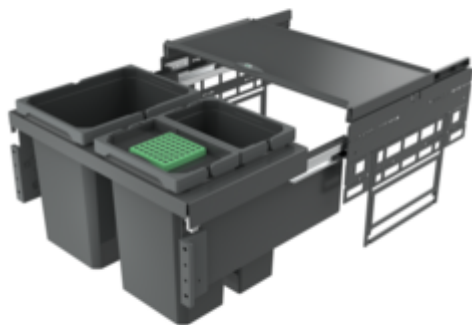

Cox[®] Base 360 K/600-3

Productnummer: 8013509

Configuratie: met biologisch deksel, antraciet, H 360 mm

Configuratie-opties

8012489 | zonder biologisch deksel, lichtgrijs, H 360 mm

8012509 | met biologisch deksel, lichtgrijs, H 360 mm

8013489 | zonder biologisch deksel, antraciet, H 360 mm

8013509 | met biologisch deksel, antraciet, H 360 mm

✓ Frontuittreksystemen

✓ volledig uittrekbaar

✓ 30.5 l

Met uittrekbaar compleet deksel.

— diepte van de geleidingrail 470 mm

— afvalvolume 30,5 (1 x 15,5/2 x 7,5) liter

— techniek: volledig uittrekbaar

— montage: kastwand en frontpaneel

— met softintreksysteem en demping

— inbouwdiepte 320 mm

[meer info...](#)

Technische gegevens

Type artikel	Systeem voor afvalinzameling	Geleiderail diepte	470 mm
Breed	600 mm	Totaal volume	30.5 l
Kastbreedte	600 mm	Volume/inhoud container 1	15,5 l
Monteren/bevestigen	kastwand frontpaneel	Volume/inhoud container 2	7,5 l
Materiaal container	kunststof	Volume/inhoud container 3	7,5 l
Kleur deksel	antraciet/groen	Vorm	hoekig
Intrekbare totaalafdekking	Ja	Zacht sluiten	Ja
Type hoes	Volledig deksel	Volume/inhoud container	15,5/7,5/7,5
Aantal containers	2	Biodeksel emmerafmetingen	7,5 l
Technologie openen	volledig uittrekbaar	Installatie diepte	320 mm
Type afvalverzamelaar	Frontuittreksystemen	Biologisch deksel	Ja
CE-markering op het product	Nee	Vergrendelmechanisme	Met demper