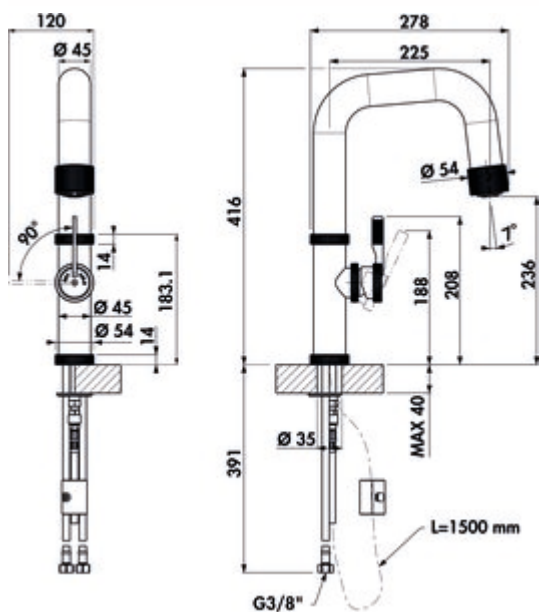

LINEA Raw

Numéro de produit: 5011276

Configuration: noir mat, haute pression

Options de configuration

5011275 | graphite, haute pression

5011276 | noir mat, haute pression

- ✓ Robinetterie d'évier
- ✓ haute pression
- ✓ Pivotant

Mitigeur à bec unique. À tête pivotante/extractible métallique (jet/douchette commutable), manette latérale et cartouche céramique.

- plage de pivotement 360°
- forage Ø 35 mm
- correspond au règlement/à la directive allemande et européenne sur l'eau potable

[plus d'infos...](#)

Fiche technique

Type d'article	Robinetterie d'évier	Pression de service	haute pression
Marque	LINEA	Largeur	54 mm
Nombre de poignées	1	Matériau	laiton
Hauteur de montage totale	416 mm	Surface/revêtement	revêtu par poudrage
Portée	225 mm	Plage de pivotement de la poignée	90 °
Sortie	Pivotant Extractible	Nombre de trous de robinetterie	1
Hauteur d'écoulement	236 mm	Taille de la cartouche	35 mm
Mode d'emploi	Levier	Jet/douchette réversible	Oui
Diamètre de perçage	35 mm	Douchette à ressort	Non
Griffposition	droite	Angle d'inclinaison du régulateur de jet	1 °
Garantie du fabricant	Garantie du fabricant de 5 ans (pièces d'usure exclues) 10 ans de garantie de rachat sur les pièces de rechange Nous réglons votre droit au service clientèle pendant la période de garantie individuellement, après accord.	Type de douchette	Douchette intégrée
Cartouche avec disques d'étanchéité en céramique	Oui	Épaisseur du plan de travail	40 mm
Plage de pivotement de la sortie	360°	Type de connexion	G 3/8" F
Type de jet	Jet de douche Jet de confort	Taille de connexion	DN 15
Service après-vente d'usine	Non	Tuyaux de raccordement	450 mm
Type de robinetterie	Mitigeur à bec unique		

Accessoires

5031005	Filtre à saleté Ecco 1, 3/8", chrome
---------	--------------------------------------