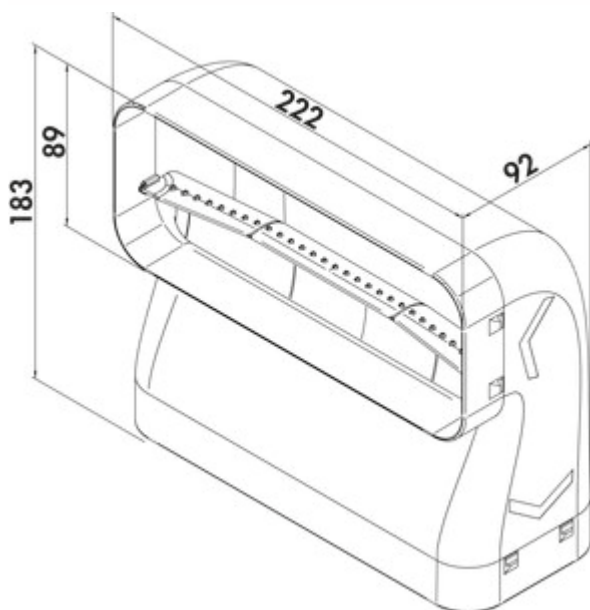

PRIME flow P-RBV 150 buisbocht verticaal 90° kort

Productnummer: 4051033

Configuratie: lichtgrijs

Configuratie-opties

4051033 | lichtgrijs

- ✓ Verbindingselement
- ✓ N-kliksysteem met geïntegreerde vergrendelingselementen
 - aansluiting op kookplaatafzuigingen bij een werkbladdiepte van 600 mm
 - voor een plaatsbesparende omkering in het sokkelbereik
 - N-klik-systeem voor een veilige verbinding met de universele verbinder
 - met geoptimaliseerde luchtleischoep
 - stromingstechnisch verbeterd

[meer info...](#)

Technische gegevens

Type artikel	Verbindingselement	Systeemdimensie	150
Merk	PRIME flow	Uitgangsaandrijving	hoekig
Breed	222 mm	Ventilatiesysteem	COMPAIR PRIME flow®
Monteren/bevestigen	N-kliksysteem met geïntegreerde vergrendelingselementen		