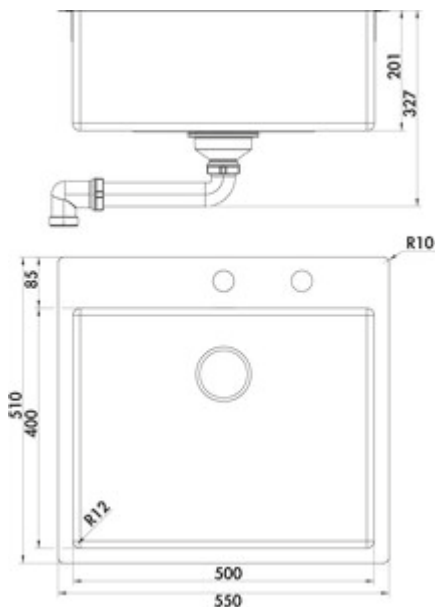

### Konfigurationsoptionen

1013112 | Edelstahl  
1041132 | Set (Spüle u. Armatur Fuoco 1)

- ✓ Einbauspüle
- ✓ Flächenbündige Spüle
- ✓ Exzentergarnitur, Edelstahl

Einbauspüle. Einzelbecken. 3/2" Korbventil mit Druckknopfxzentergarnitur in Edelstahl und bodenbündigem Siebkorbventil.

Flacher Rand: auch geeignet für den flächenbündigen Einbau  
— geeignet für Arbeitsplattenstärken von 10 mm bis 40 mm  
— Ausschnittmaß ca. 535 x 495 mm (Einbauspüle)

[weitere Infos...](#)

### Technische Daten

Artikeltyp	Spüle	Anzahl Hahnlöcher	1
Höhe	327 mm	Armaturenbank	Ja
Breite	550 mm	Lochbohrungen	1
Material	Edelstahl	Anzahl Becken	1 Hauptbecken
Einbauvariante	Einbauspüle Flächenbündige Spüle	Anzahl Überlaufstellen	1
Breite Hauptbecken	500 mm	Ventilart	3 1/2" bodenbündiges Siebkorbventil
Höhe Hauptbecken	201 mm	Überlauf	Überlauf im Hauptbecken
Tiefe Hauptbecken	400 mm	Schallschutz	Ja
Ausschnittmaß	ca. 535 x 495 mm (Einbauspüle)	Garnitur	Exzentergarnitur, Edelstahl
Spülenaußenradius (R)	10	Schrankbreite	600 mm
Materialstärke Arbeitsplatte maximal	40 mm	Garniturbetätigung	Druckknopfxcenter Edelstahl
Materialstärke Arbeitsplatte minimal	10 mm	Beckeninnenradius (R)	12