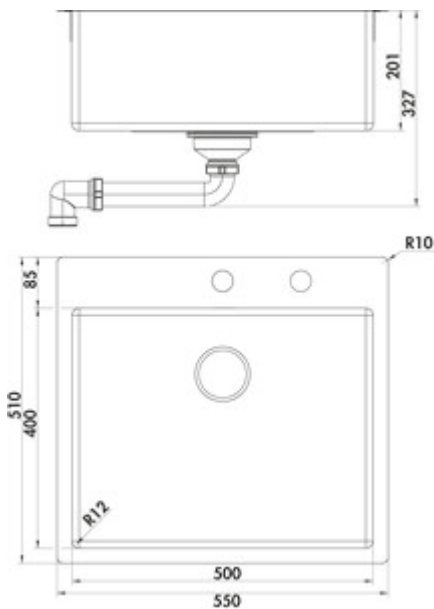

Corno Piu PR4

Produktnummer: 1013112
Konfiguration: Edelstahl

Konfigurationsoptionen

1013112 | Edelstahl
1041132 | Set (Spüle u. Armatur Fuoco 1)

- ✓ Einbauspüle
- ✓ Flächenbündige Spüle
- ✓ Exzentergarnitur, Edelstahl

Einbauspüle. Einzelbecken. 3½" Korbventil mit Druckknopfexzentergarnitur in Edelstahl und bodenbündigem Siebkorbventil.

Flacher Rand: auch geeignet für den flächenbündigen Einbau
— geeignet für Arbeitsplattenstärken von 10 mm bis 40 mm
— Ausschnittmaß ca. 535 x 495 mm (Einbauspüle)

[weitere Infos...](#)

Technische Daten

Artikeltyp	Spüle	Armaturenbank	Ja
Breite	550 mm	Lochbohrungen	1
Material	Edelstahl	Anzahl Becken	1 Hauptbecken
Einbauvariante	Einbauspüle Flächenbündige Spüle	Anzahl Überlaufstellen	1
Breite Hauptbecken	500 mm	Ventilart	3 1/2" bodenbündiges Siebkorbventil
Höhe Hauptbecken	201 mm	Überlauf	Überlauf im Hauptbecken
Tiefe Hauptbecken	400 mm	Schallschutz	Ja
Ausschnittmaß	ca. 535 x 495 mm (Einbauspüle)	Garnitur	Exzentergarnitur, Edelstahl
Spülenaußenradius (R)	10	Schrankbreite	600 mm
Materialstärke Arbeitsplatte maximal	40 mm	Garniturbetätigung	Druckknopfexzenter Edelstahl
Materialstärke Arbeitsplatte minimal	10 mm	Beckeninnenradius (R)	12
Anzahl Hahnlöcher	1		