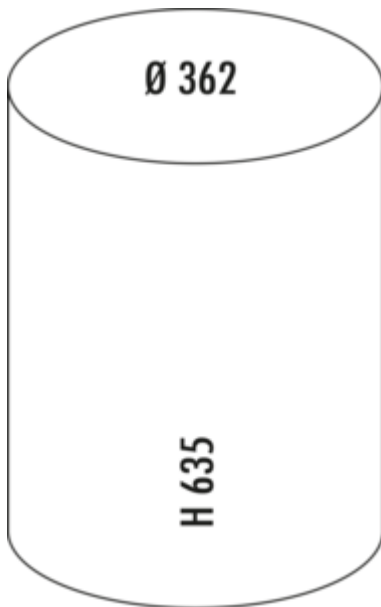

WESCO® Baseboy® 20 L

Produktnummer: 8011680
Konfiguration: neusilber

Konfigurationsoptionen

- 8011511 | rot
- 8011512 | graphit
- 8011513 | mandel
- 8011514 | schwarz
- 8011515 | schwarz matt
- 8011516 | weiß matt
- 8011517 | graphit matt
- 8011518 | sand matt
- 8011680 | neusilber

- ✓ freistehende Behälter
- ✓ Fußtrittmechanismus
- ✓ 20 l
- Abfallvolumen 20 Liter
- Korpus und Deckel pulverbeschichtetes Stahlblech
- Einsatz Metall
- Fußtritt Metall mit einer Gummitrittfläche
- Bodenring Kunststoff
- Schließmechanismus mit Dämpfer

[weitere Infos...](#)

Technische Daten

| | | | |
|---------------------------|--------------------------------|-------------------------|--------------------------------|
| Artikeltyp | freistehender Behälter | Form | rund |
| Marke | WESCO® | Spülmaschineneignung | Nicht spülmaschinene geeignet |
| Höhe | 635 mm | Höhe Einsatz | 464 mm |
| Breite | 362 mm | Breite Einsatz | 244 mm |
| Material Deckel | pulverbeschichtetes Stahlblech | Material Einsatz | Metall |
| Deckel | Ja | Volumen/Inhalt Behälter | 20 |
| Deckelart | Verschlussdeckel | Schließmechanismus | Mit Dämpfer |
| Öffnungstechnik | Fußtrittmechanismus | Material Korpus | pulverbeschichtetes Stahlblech |
| Bauart Abfallsammler | freistehende Behälter | Material Fußtritt | Metall mit Gummitrittfläche |
| Gesamtvolumen | 20 l | Material Bodenring | Kunststoff |
| Volumen/Inhalt Behälter 1 | 20 l | Alte Wesco Art.Nr. | 134531-03 |