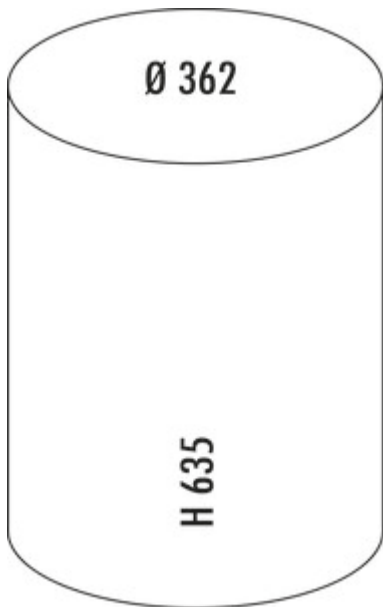

WESCO® Baseboy® 20

Produktnummer: 8011680
Konfiguration: neusilber

Konfigurationsoptionen

- 8011511 | rot
- 8011512 | graphit
- 8011513 | mandel
- 8011514 | schwarz
- 8011515 | schwarz matt
- 8011516 | weiß matt
- 8011517 | graphit matt
- 8011518 | sand matt
- 8011680 | neusilber

- ✓ freistehende Behälter
- ✓ Fußtrittmechanismus
- ✓ 20 l
 - Abfallvolumen 20 Liter
 - Korpus und Deckel pulverbeschichtetes Stahlblech
 - Einsatz Metall
 - Fußtritt Metall mit einer Gummitrittfläche
 - Bodenring Kunststoff

[weitere Infos...](#)

Technische Daten

Artikeltyp	freistehender Behälter	Spülmaschineneignung	Nicht spülmaschinengeeignet
Marke	WESCO®	Höhe Einsatz	464 mm
Breite	362 mm	Breite Einsatz	244 mm
Material	pulverbeschichtetes Stahlblech	Material Einsatz	Metall
Deckel	Ja	Volumen/Inhalt Behälter	20
Deckelart	Verschlussdeckel	Mülleimer Maße	635 x 362
Öffnungstechnik	Fußtrittmechanismus	Schließmechanismus	Mit Dämpfer
Bauart Abfallsammler	freistehende Behälter	Material Fußtritt	Metall mit Gummitrittfläche
Gesamtvolumen	20 l	Material Boden	mit Kunststoffrand
Volumen/Inhalt Behälter 1	20 l	Alte Wesco Art.Nr.	134531-03
Form	rund		