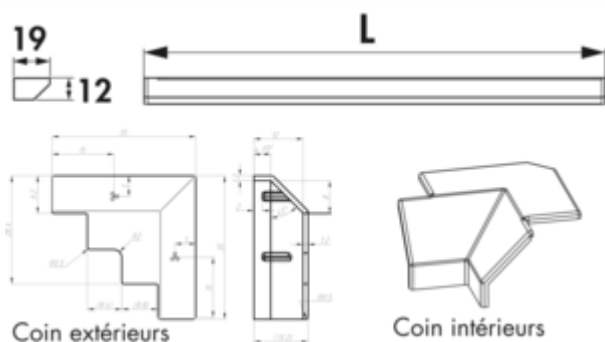

[plus d'infos...](#)

Fiche technique

Type d'article	Bande LED	Transformateur / convertisseur nécessaire	Oui, doit être commandé séparément
Hauteur	12 mm	Raccordement	Des deux côtés
Largeur	1.500 mm	Matériau du boîtier	plastique
Montage/fixation	autocollante	Couleur du boîtier	couleur acier inox
Classe d'efficacité énergétique	F	Champ lumineux homogène sans points LED visibles	Oui
Certification	CE Signe F Caractère MM	Possibilité de raccourcissement	raccourcissables tous les 50 mm
Forme	droit	Sources lumineuses incluses	Oui
Type de lampe	LED	Compatible avec le système LIC	Oui
Température de couleur	2700 K blanc chaud à 6500 K blanc froid	Longueur du câble d'alimentation (primaire)	2.000 mm
Température de couleur réglable	en continu	Type de luminaire	Bande LED Luminaire pour socles/ renforcements mural Éclairage pour poignée
Ampoule remplaçable	Non	Puissance par mètre	7,8 watts
Efficacité lumineuse	max. 80 lumens/watt pour 6000 K blanc froid	Autres pièces	compris clips de fixation compris 4 caches d'extrémité