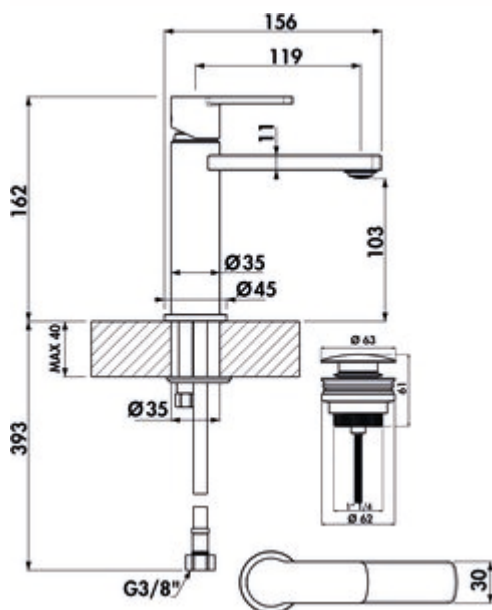

## LINEA Glam 1 Bad

Produktnummer: 5011286

Konfiguration: schwarz matt, Hochdruck

### Konfigurationsoptionen

5011285 | chrom, Hochdruck

5011286 | schwarz matt, Hochdruck

✓ Waschtischarmatur

✓ Hochdruck

Einhebelmischer. Mit Keramikkartusche. Mit Ablaufgarnitur Klick-Komfort (ohne Überlauf).

— Bohr-Ø 35 mm

**BELGAQUA**

[weitere Infos...](#)

### Technische Daten

Artikeltyp	Waschtischarmatur	Betriebsdruck	Hochdruck
Marke	LINEA	Breite	45 mm
Anzahl Griffe	1	Material	Messing
Aufbauhöhe gesamt	162 mm	Oberfläche/Beschichtung	pulverbeschichtet
Ausladung	119 mm	Garnitur	Mit Ablaufgarnitur Klick-Komfort (ohne Überlauf)
Auslaufhöhe	103 mm	Arbeitsplattenstärke	40 mm
Bedienungsart	Hebel	Hahnlochanzahl	1
Bohrdurchmesser	35 mm	Durchflussmenge bei 3 bar (kalt)	8,48 l/min
Griffposition	oben	Anschlussart	G 3/8" F
Kartusche mit keramischen Dichtscheiben	Ja	Anschlussgröße	DN 15
Armaturenart	Einhebelmischer	Anschlusschläuche	450 mm 390 mm (nutzbar für Anschluss an Eckventile)