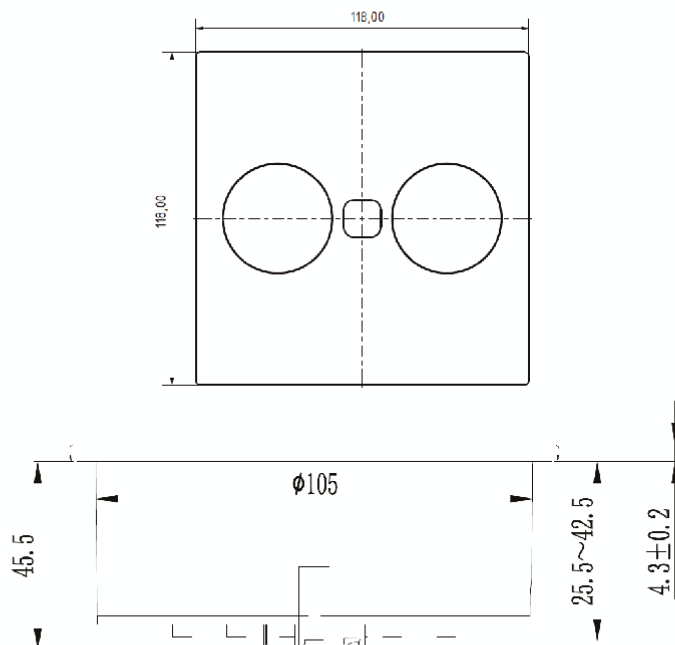

## Afmetingen installatie (PDF)

### Technische Daten / technical data

Gehäuse / housing:	Kunststoff, schwarz / plastic in black color
Abdeckung / cover:	Edelstahl / stainless steel
Bohrdurchmesser / Drilling diameter:	105 mm
Einbautiefe / installation depth:	45,5 mm
Einbau / installation:	von oben montierbar / top mounting
CEE 7/3:	Steckereinführhilfe im Steckdosentopf / plug insert aid
USB-Charger Type A:	5,0 V 2,1 A
USB-Charger Type C:	5,0 V 3,0 A