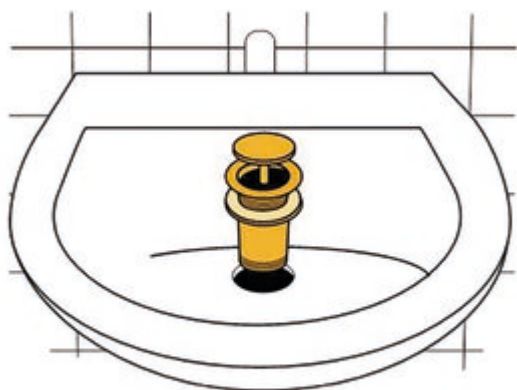

Afloopgarnituur "Klik-comfort"

Productnummer: 1051070
 Configuratie: met overloop, L 70 mm

Configuratie-opties

1051069 | zonder overloop, L 50 mm
 1051070 | met overloop, L 70 mm

- ✓ Afloopgarnituur
- ✓ Materiaal: messing verchromd
- ✓ Kleur: chroom
- messing verchromd
- passend voor wastafel
- afsluit-Ø 63 mm
- 1 ¼"

[meer info...](#)

Technische gegevens

Type artikel	Afloopgarnituur	Installatievariant	wastafel
Breed	70 mm	Overloop	met overloop
Materiaal	messing verchromd		