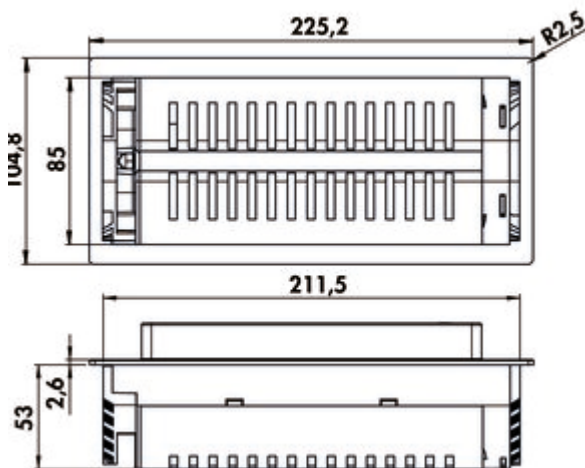

## Evoline® BackFlip USB C

Productnummer: 8031187

Configuratie: met veiligheidsstopcontacten, vlakbouw H 2,6 mm, zwart gelakt

- ✓ Inbouwstopcontactelement
- ✓ 2 x veiligheidscontactdoos
- ✓ hoekig

Stopcontactelement. 2-voudig. Draaibaar met USB C Charger (laadstation).

- inbouwdiepte 53 mm
- uitzaagafmeting ca. 215 x 88 mm
- 1 x USB charger type C, 5 VDC, IA/I out: 2100 mA
- 2500 mm netsnoer, veiligheidsstekker los bijgevoegd
- vlakbouw mogelijk
- kabeluitlaat achteraan links

### Technische gegevens

Type artikel	Contactdooselement	Kleur bezel	zwart gelakt
Garantie	2 jaar Naber-garantie (behalve op slijtageonderdelen), de algemene garantievoorwaarden van Naber GmbH zijn van toepassing.	Kleur stopcontact	zwart
Breed	225,2 mm	Kabeluitgang	kabeluitlaat achteraan links
Uitgesneden afmeting	ca. 215 x 88 mm	Type deksel/paneel	Elektrische
Monteren/bevestigen	installatie op het werkblad	Versie stopcontacten	2 x veiligheidscontactdoos
Certificering	CE TÜV	Inbouwbaar	Ja, H 2,6 mm
Eigenschappen	draaibaar	Aantal USB-poorten	1
Vorm	hoekig	USB-type	USB-C
Installatie diepte	53 mm	Type contactdooselement	Inbouwstopcontactelement
Netstekker losjes ingesloten	Ja	Aantal aansluitingen (totaal)	2
Lengte van de toevoerleiding (primair)	2.500 mm	Openingsmechanisme	Push-to-open
Materiaal Blende	kunststof	USB-versie	1 x USB charger type C, 5 VDC, IA/I out: 2100 mA