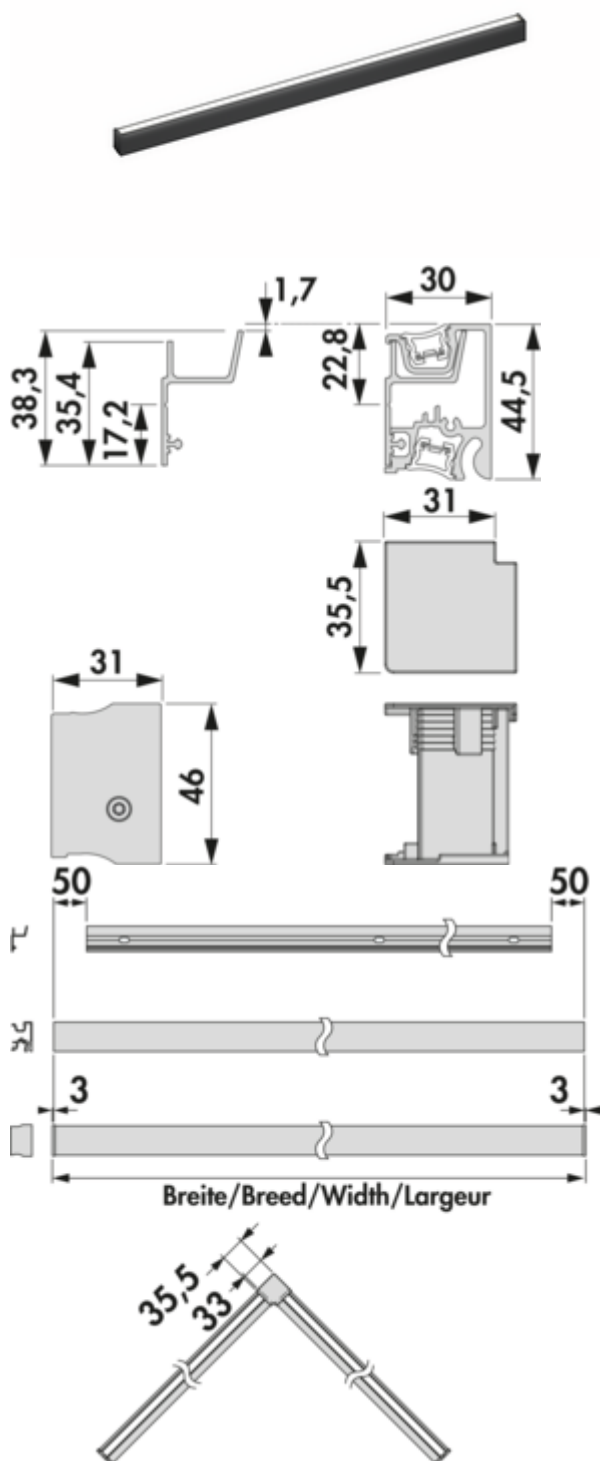

Système de profil Lucento

Numéro de produit: 7062453

Configuration: 2600mm, 50,96 W, noir

Options de configuration

7062450 | 1200mm, 23,52 W, noir

7062451 | 1500mm, 29,4 W, noir

7062452 | 1800mm, 35,28 W, noir

7062453 | 2600mm, 50,96 W, noir

- ✓ Système de rails
- ✓ Matériau: aluminium
- ✓ angulaire

Système de profilés polyvalents en aluminium noir anodisé pour le salon, la cuisine ou la salle de bains.

- profilé avec éclairage LED et cache-lumière
- réglage en continu de la couleur de la lumière de 2700 K blanc chaud à 6500 K blanc froid
- 24 V

Lot composé de:

- profilé de base
- profilé mural
- 2 x profilé de recouvrement
- 2 x bande LED de 9,8 watts par mètre avec 2x 2000 mm de câble d'alimentation (1200 et 1500 mm seulement une fois)
- décharge de traction pour bande LED
- sachet de ferrures avec 2 caches d'extrémité et 1 angle intérieur
- sachet de ferrures Fixation murale
- les convertisseurs et la télécommande ne sont pas compris dans la livraison

Ce produit contient une source lumineuse de classe d'efficacité énergétique C.

plus d'infos...