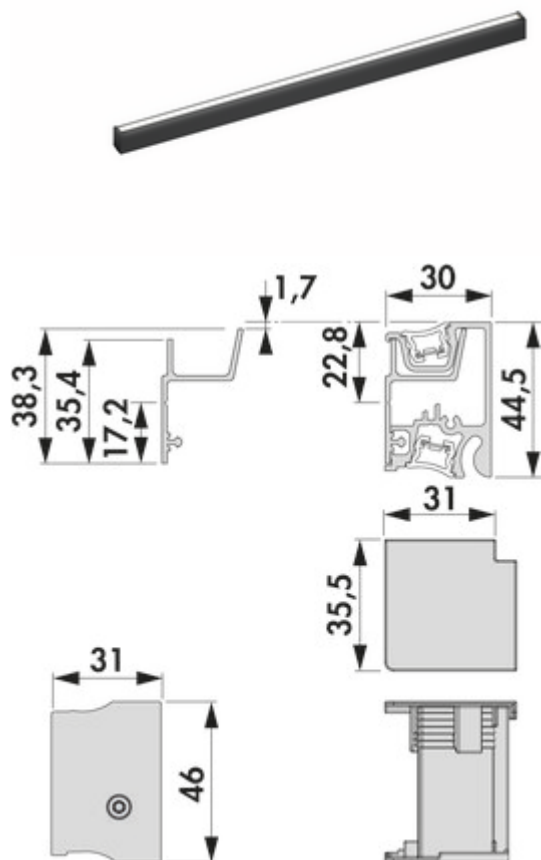

Système de profil Lucento

Numéro de produit: 7062453

Configuration: 2600mm, 50,96 W, noir

Options de configuration

7062450 | 1200mm, 23,52 W, noir

7062451 | 1500mm, 29,4 W, noir

7062452 | 1800mm, 35,28 W, noir

7062453 | 2600mm, 50,96 W, noir

- ✓ Système de rails
- ✓ Matériau: aluminium
- ✓ angulaire

Système de profilés polyvalents en aluminium noir anodisé pour le salon, la cuisine ou la salle de bains.

- profilé avec éclairage LED et cache-lumière
- réglage en continu de la couleur de la lumière de 2700 K blanc chaud à 6500 K blanc froid
- 24 V

Lot composé de:

- profilé de base
- profilé mural
- 2 x profilé de recouvrement
- 2 x bande LED de 9,8 watts par mètre avec 2x 2000 mm de câble d'alimentation (1200 et 1500 mm seulement une fois)
- décharge de traction pour bande LED
- sachet de ferrures avec 2 caches d'extrémité et 1 angle intérieur
- sachet de ferrures Fixation murale Ce produit contient une source lumineuse de classe d'efficacité énergétique C.

[plus d'infos...](#)

Fiche technique

Type d'article	Système de rails	Sources lumineuses incluses	Oui
Largeur	2.600 mm	Variateur	Oui
Matériau	aluminium	Longueur du câble d'alimentation (primaire)	2.000 mm
Forme	angulaire	Éclairage	Oui
Domaine d'utilisation et d'application	Intérieur		