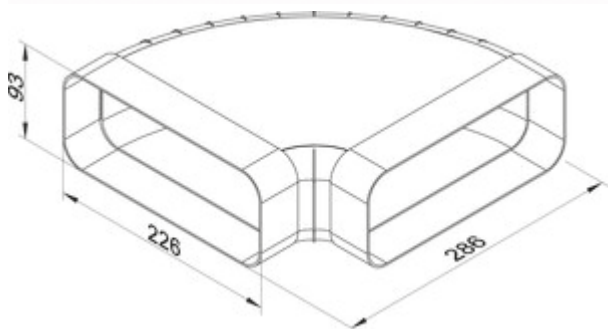

F-RBH 150 buisbocht horizontaal 90°

Productnummer: 4043003

Configuratie: wit

Configuratie-opties

4043003 | wit

- ✓ Verbindingselement
 - ✓ Insteeksysteem voor verlijming achteraf
- Met luchtleschoepen en aan beide zijden aangepaste moffen.

[meer info...](#)

Technische gegevens

Type artikel	Verbindingselement	Buitendiameter	150 mm
Breed	286 mm	Systeemdimensie	150
Materiaal	polypropyleen	Uitgangsaandrijving	hoekig
Monteren/bevestigen	Insteeksysteem voor verlijming achteraf	Ventilatiesysteem	COMPAIR flow 150
Vorm	hoekig		