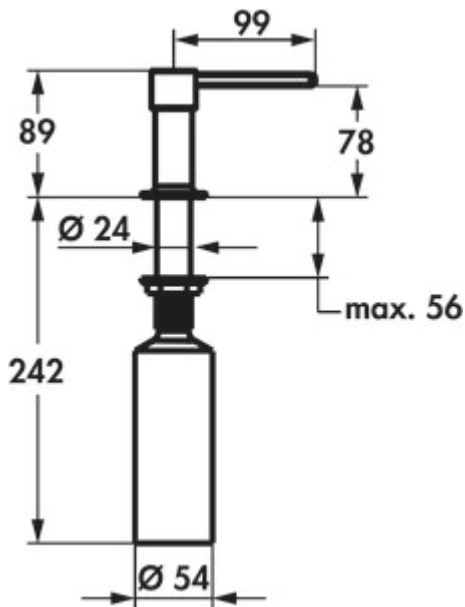

KWC Spülmittelspender Classic Style

Produktnummer: 5022294
Konfiguration: chrom

Konfigurationsoptionen

5022294 | chrom
5022295 | schwarz matt

- ✓ Spülmittelspender
- ✓ 300 l
- ✓ KWC

Spülmittelspender. Inhalt 300 ml. Befüllung von oben.
— Bohr-Ø 26 mm

[weitere Infos...](#)

Technische Daten

Artikeltyp	Spülmittelspender	Garantie	2 Jahre Naber Garantie (außer auf Verschleißteile), es gelten die allgemeinen Garantiebedingungen der Naber GmbH
Marke	KWC	Kundendienst	flächendeckender Kundendienst
Aufbauhöhe gesamt	89 mm	Breite	24 mm
Ausladung	99 mm	Arbeitsplattenstärke	56 mm
Auslaufhöhe	78 mm	Volumen/Inhalt	300 l
Bohrdurchmesser	26 mm	Befüllung von oben	Ja