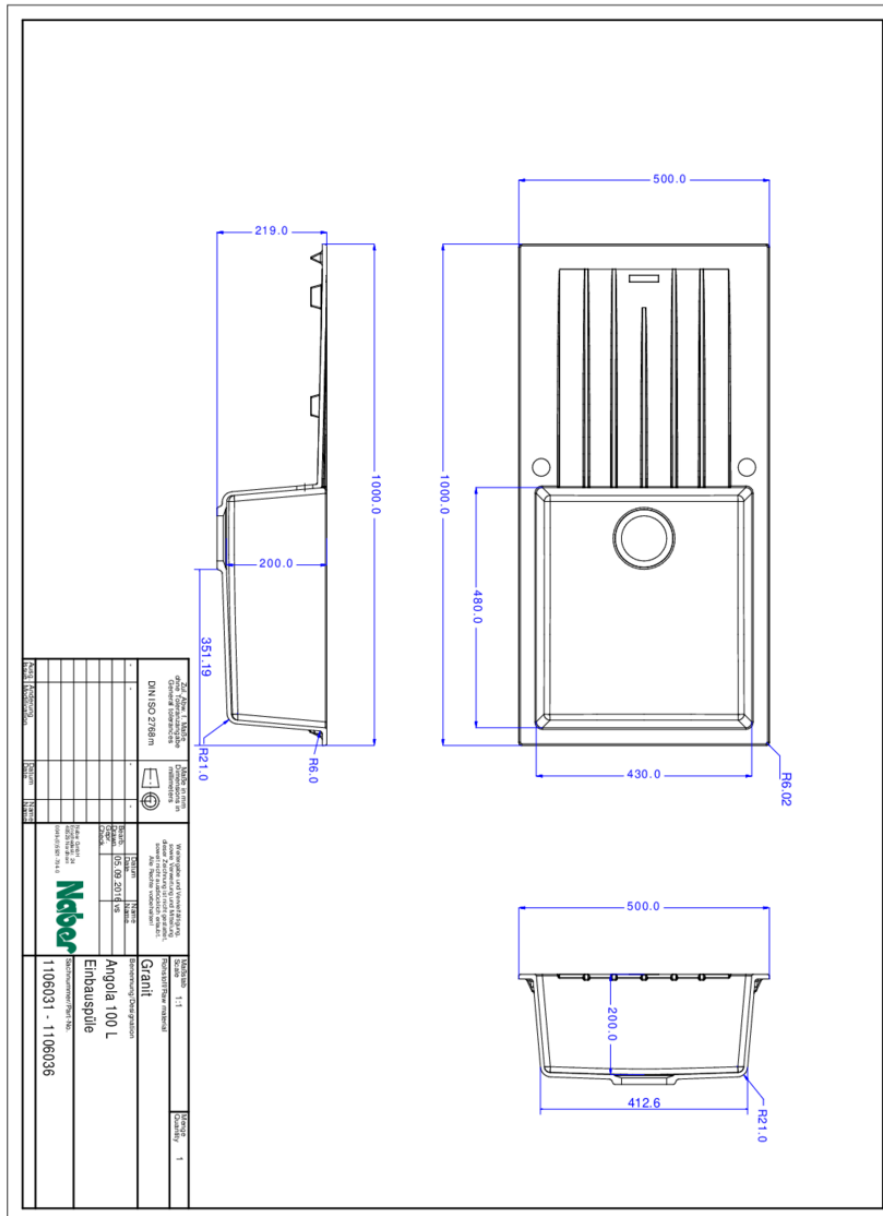

- ✓ Einbauspüle
- ✓ Composite
- ✓ Exzentergarnitur, verchromt

Einbauspüle. Composite, mit großem Becken und Abtropffläche, reversibel. 3½" Siebkorbventil mit Drehexzentergarnitur, verchromt.

- beidseitig durchgebohrt
- geeignet für Arbeitsplattenstärken von 22 mm bis 44 mm
- Ausschnittmaß ca. 980 x 480 mm
- auch verwendbar in Kombination mit Heißwasser-Armaturen (+/-100 °C)

### Technische Daten

Artikeltyp	Spüle	Lochbohrungen	2
Höhe	200 mm	Hinweis Armaturbohrung	vorgebohrt
Breite	1.000 mm	Anordnung Becken	Reversibel
Material	Composite	Anzahl Becken	1 Hauptbecken
Einbauvariante	Einbauspüle	Anzahl Überlaufstellen	1
Breite Hauptbecken	480 mm	Abtropffläche	Mit geriffelter Abtropffläche
Höhe Hauptbecken	200 mm	Ventilart	3 1/2" Siebkorbventil
Tiefe Hauptbecken	430 mm	Überlauf	Überlauf im Hauptbecken
Ausschnittmaß	ca. 980 x 480 mm	Garnitur	Exzentergarnitur, verchromt
Materialstärke Arbeitsplatte maximal	44 mm	Schrankbreite	600 mm
Materialstärke Arbeitsplatte minimal	22 mm	Garniturbetätigung	Drehexzenter verchromt
Anzahl Hahnlöcher	1	geeignet für	auch verwendbar in Kombination mit Heißwasser-Armaturen (+/-100 °C)
Armaturenbank	Ja		

### Zubehör

1106050 Schneidbrett aus Glas, 530 x 300 mm

**Ersatzteile**

1106063	Drehexzentergarnitur, Ablaufgarnitur, 3½" Siebkorbventil, für Angola 100, Angola 100 L, Singoli 600
---------	---

**Empfehlungen**

Maßskizze (PDF)

Einbaumaße (PDF)