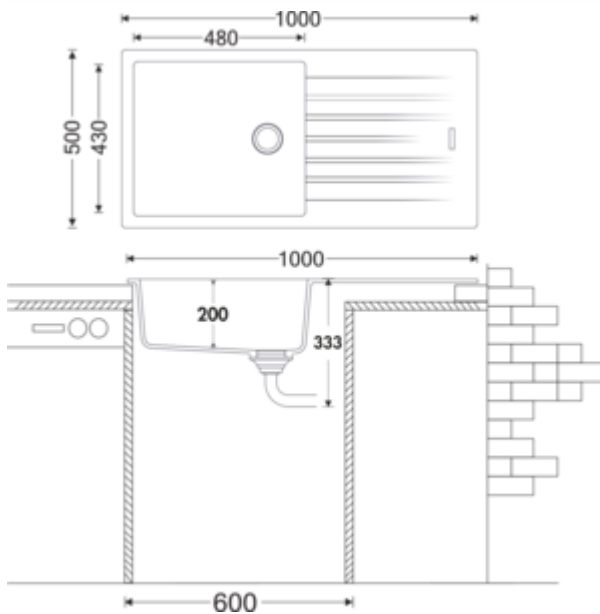

Angola 100 L

Produktnummer: 1106032
Konfiguration: granit espresso

Konfigurationsoptionen

- 1106031 | granit nero
- 1106032 | granit espresso
- 1106033 | granit metallico
- 1106035 | granit magnolia
- 1106036 | granit concrete
- 1106037 | granit lava
- 1106038 | granit nero assoluto

- ✓ Einbauspüle
- ✓ Composite
- ✓ Exzentergarnitur, verchromt

Einbauspüle. Composite, mit großem Becken und Abtropffläche, reversibel. 3½" Siebkorbventil mit Drehexzentergarnitur, verchromt.

- beidseitig durchgebohrt
- geeignet für Arbeitsplattenstärken von 22 mm bis 44 mm
- Ausschnittmaß ca. 980 x 480 mm
- auch verwendbar in Kombination mit Heißwasser-Armaturen (+/-100 °C)

[weitere Infos...](#)

Technische Daten

Artikeltyp	Spüle	Lochbohrungen	2
Höhe	200 mm	Hinweis Armaturbohrung	vorgebohrt
Breite	1.000 mm	Anordnung Becken	Reversibel
Material	Composite	Anzahl Becken	1 Hauptbecken
Einbauvariante	Einbauspüle	Anzahl Überlaufstellen	1
Breite Hauptbecken	480 mm	Abtropffläche	Mit geriffelter Abtropffläche
Höhe Hauptbecken	200 mm	Ventilart	3 1/2" Siebkorbventil
Tiefe Hauptbecken	430 mm	Überlauf	Überlauf im Hauptbecken
Ausschnittmaß	ca. 980 x 480 mm	Garnitur	Exzentergarnitur, verchromt
Materialstärke Arbeitsplatte maximal	44 mm	Schrankbreite	600 mm
Materialstärke Arbeitsplatte minimal	22 mm	Garniturbetätigung	Drehexzenter verchromt
Anzahl Hahnlöcher	1	geeignet für	auch verwendbar in Kombination mit Heißwasser-Armaturen (+/-100 °C)
Armaturenbank	Ja		

Zubehör

1106050 Schneidbrett aus Glas, 530 x 300 mm