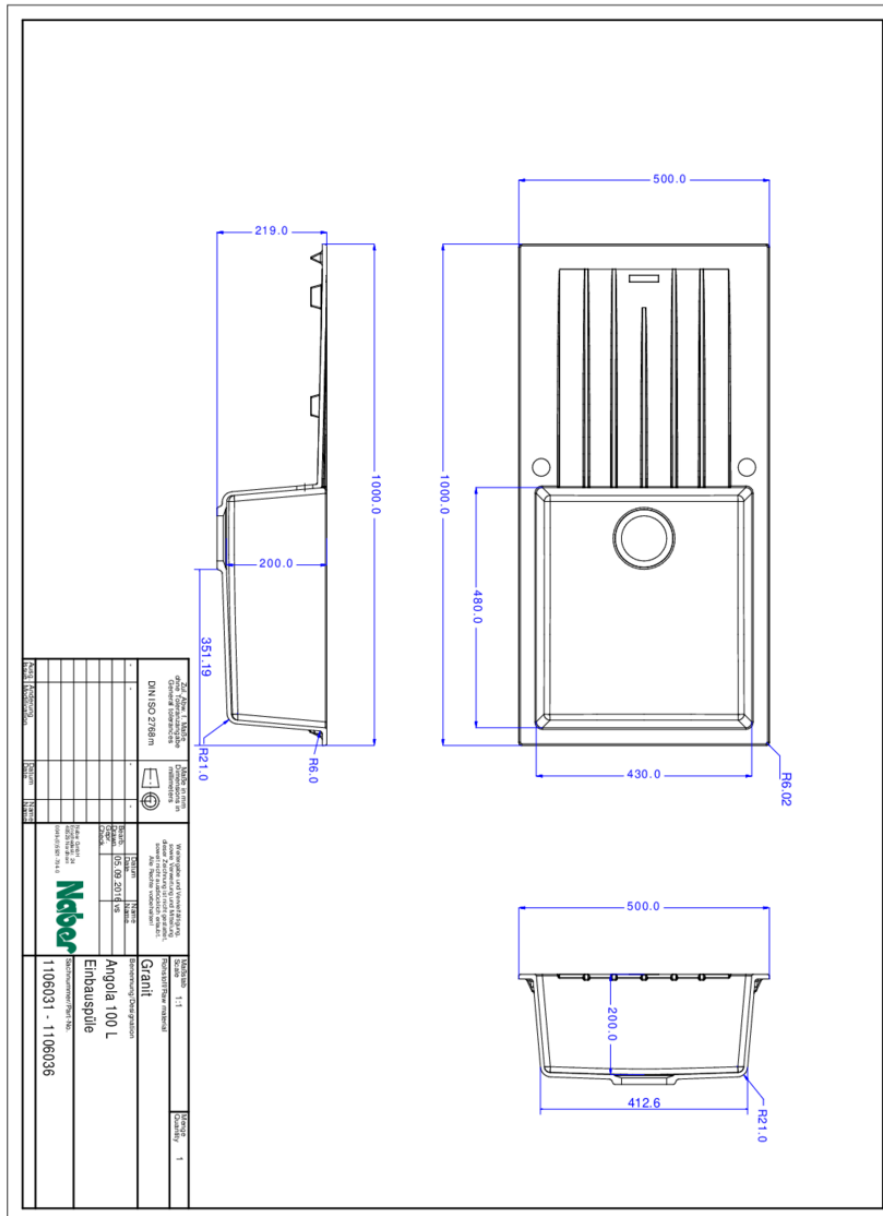

- ✓ Einbauspüle
- ✓ Composite
- ✓ Exzentergarnitur, verchromt

Einbauspüle. Composite, mit großem Becken und Abtropffläche, reversibel. 3½" Siebkorbventil mit Drehexzentergarnitur, verchromt.

- beidseitig durchgebohrt
- geeignet für Arbeitsplattenstärken von 22 mm bis 44 mm
- Ausschnittmaß ca. 980 x 480 mm
- auch verwendbar in Kombination mit Heißwasser-Armaturen (+/-100 °C)

[weitere Infos...](#)

Technische Daten

Artikeltyp	Spüle	Lochbohrungen	2
Breite	1.000 mm	Hinweis Armaturbohrung	vorgebohrt
Material	Composite	Anordnung Becken	Reversibel
Einbauvariante	Einbauspüle	Anzahl Becken	1 Hauptbecken
Breite Hauptbecken	480 mm	Anzahl Überlaufstellen	1
Höhe Hauptbecken	200 mm	Abtropffläche	Mit geriffelter Abtropffläche
Tiefe Hauptbecken	430 mm	Ventilart	3 1/2" Siebkorbventil
Ausschnittmaß	ca. 980 x 480 mm	Überlauf	Überlauf im Hauptbecken
Materialstärke Arbeitsplatte maximal	44 mm	Garnitur	Exzentergarnitur, verchromt
Materialstärke Arbeitsplatte minimal	22 mm	Schrankbreite	600 mm
Anzahl Hahnlöcher	1	Garniturbetätigung	Drehexzenter verchromt
Armaturenbank	Ja	geeignet für	auch verwendbar in Kombination mit Heißwasser-Armaturen (+/-100 °C)

Zubehör

1106050 Schneidbrett aus Glas, 530 x 300 mm

Ersatzteile

1106063	Drehexzentergarnitur, Ablaufgarnitur, 3½" Siebkorbventil, für Angola 100, Angola 100 L, Singoli 600
1106280	Austauschset Drehexzentergarnitur, Ablaufgarnitur, schwarz

Maßskizze (PDF)

Einbaumaße (PDF)