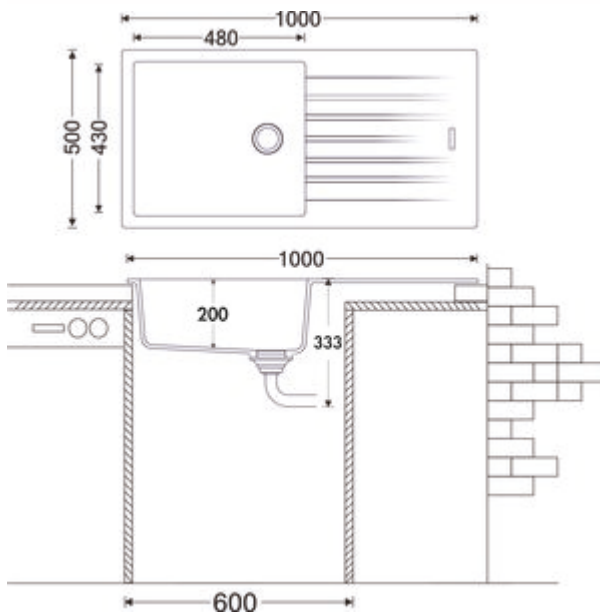

Angola 100 L

Produktnummer: 1106032
Konfiguration: granit espresso

Konfigurationsoptionen

- 1106031 | granit nero
- 1106032 | granit espresso
- 1106033 | granit metallico
- 1106035 | granit magnolia
- 1106036 | granit concrete
- 1106037 | granit lava
- 1106038 | granit nero assoluto

- ✓ Einbauspüle
- ✓ Composite
- ✓ Exzentergarnitur, verchromt

Einbauspüle. Composite, mit großem Becken und Abtropffläche, reversibel. 3½" Siebkorbventil mit Drehexzentergarnitur, verchromt.

- beidseitig durchgebohrt
- geeignet für Arbeitsplattenstärken von 22 mm bis 44 mm
- Ausschnittmaß ca. 980 x 480 mm
- auch verwendbar in Kombination mit Heißwasser-Armaturen (+/-100 °C)

[weitere Infos...](#)

Technische Daten

Artikeltyp	Spüle	Lochbohrungen	2
Breite	1.000 mm	Hinweis Armaturbohrung	vorgebohrt
Material	Composite	Anordnung Becken	Reversibel
Einbauvariante	Einbauspüle	Anzahl Becken	1 Hauptbecken
Breite Hauptbecken	480 mm	Anzahl Überlaufstellen	1
Höhe Hauptbecken	200 mm	Abtropffläche	Mit geriffelter Abtropffläche
Tiefe Hauptbecken	430 mm	Ventilart	3 1/2" Siebkorbventil
Ausschnittmaß	ca. 980 x 480 mm	Überlauf	Überlauf im Hauptbecken
Materialstärke Arbeitsplatte maximal	44 mm	Garnitur	Exzentergarnitur, verchromt
Materialstärke Arbeitsplatte minimal	22 mm	Schrankbreite	600 mm
Anzahl Hahnlöcher	1	Garniturbetätigung	Drehexzenter verchromt
Armaturenbank	Ja	geeignet für	auch verwendbar in Kombination mit Heißwasser-Armaturen (+/-100 °C)