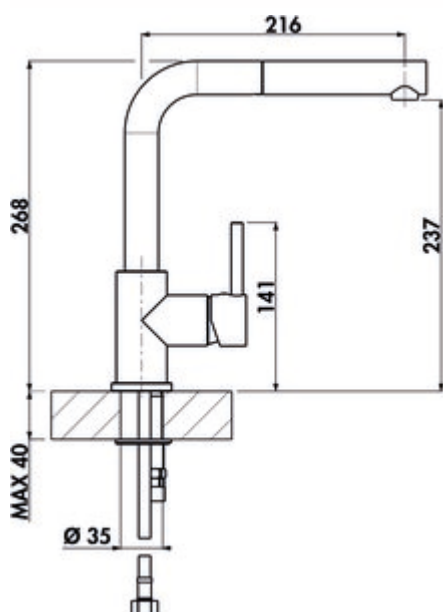

LINEA Gramix 2 Robinetterie haute pression

Numéro de produit: 1100415

Configuration: granite magnolia

Options de configuration

- 1100411 | granite nero
- 1100412 | granite expresso
- 1100413 | granite metallico
- 1100415 | granite magnolia
- 1100416 | granite concrete
- 1100417 | granite lava
- 1100418 | granit nero assoluto

- ✓ Robinetterie d'évier
- ✓ haute pression
- ✓ à tête pivotante/extractible

Mitigeur à bec unique. À tête pivotante/extractible, manette latérale et cartouche céramique

avec régulateur de jet laminaire. — plage de pivotement 360°

— forage Ø 35 mm

BELGAQUA

[plus d'infos...](#)

Fiche technique

Type d'article	Robinetterie d'évier	Cartouche avec disques d'étanchéité en céramique	Oui
Marque	LINEA	Plage de pivotement de la sortie	360°
Nombre de poignées	1	Type de robinetterie	Mitigeur à bec unique
Hauteur de montage totale	268 mm	Pression de service	haute pression
Portée	216 mm	Matériau	laiton
Sortie	à tête pivotante/extractible	Nombre de trous de robinetterie	1
Hauteur d'écoulement	237 mm	Douchette à ressort	Non
Mode d'emploi	Levier	Distance minimale entre le mur et le centre du trou de robinetterie	10 mm
Diamètre de perçage	35 mm	Épaisseur du plan de travail	40 mm
Griffposition	droite		