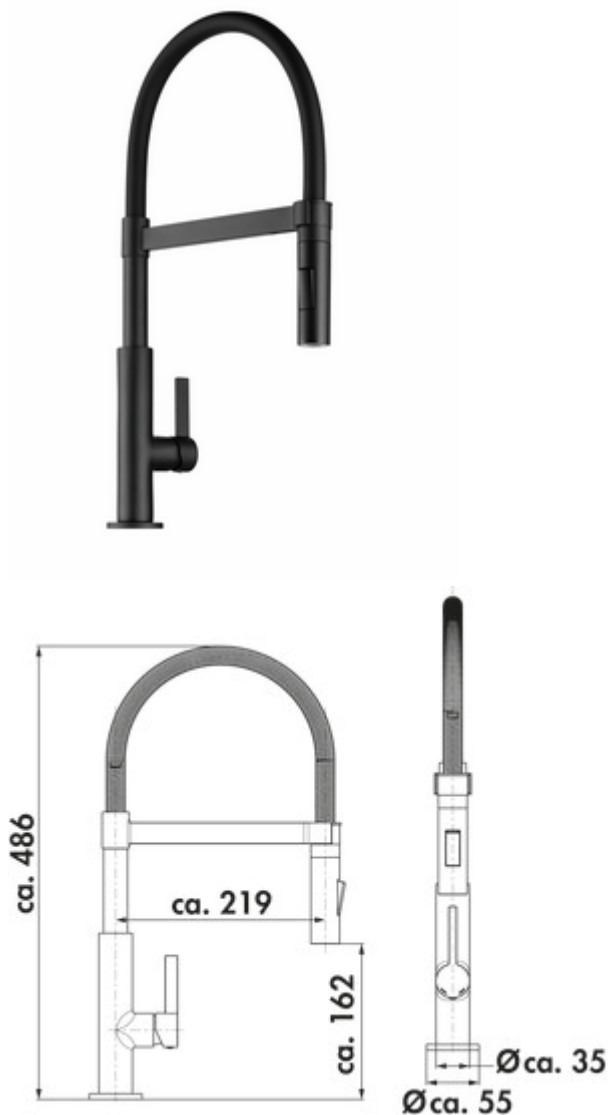

LINEA Drive 6

Numéro de produit: 5011094

Configuration: noir mat, haute pression

Options de configuration

5011094 | noir mat, haute pression

- ✓ Robinetterie d'évier
 - ✓ haute pression
 - ✓ sortie coudée avec tuyau « soft touch » et écoulement avec support magnétique
- Mitigeur monocommande. Avec levier latéral, douchette à main 2 jets et cartouche céramique. Sortie coudée avec tuyau « soft touch » et écoulement avec support magnétique.
- plage de pivotement 360°
 - forage Ø 35 mm
 - correspond au règlement/à la directive allemande et européenne sur l'eau potable

[plus d'infos...](#)

Fiche technique

Type d'article	Robinetterie d'évier	Plage de pivotement de la sortie	360°
Marque	LINEA	Type de robinetterie	Mitigeur à bec unique
Nombre de poignées	1	Pression de service	haute pression
Hauteur de montage totale	486 mm	Largeur	55 mm
Portée	219 mm	Matériau	laiton
Sortie	sortie coudée avec tuyau « soft touch » et écoulement avec support magnétique	Surface/revêtement	revêtu par poudrage
Hauteur d'écoulement	162 mm	Nombre de trous de robinetterie	1
Mode d'emploi	Levier	Distance minimale entre le mur et le centre du trou de robinetterie	0 mm
Diamètre de perçage	35 mm	Type de douchette	Douchette intégrée
Griffposition	droite	Débit max. Débit à 3 bar	5,9 l/min
Cartouche avec disques d'étanchéité en céramique	Oui		