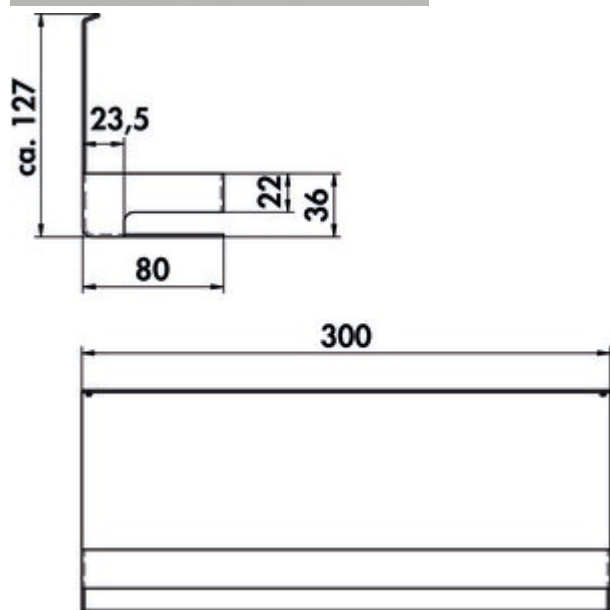

transFORM Gewürzbord

Produktnummer: 8041223
 Konfiguration: schwarz matt

Konfigurationsoptionen
 8041223 | schwarz matt

- ✓ Relingsystem
- ✓ eckig
- Mit Bügel.
- pulverbeschichtet
- 120 x 300 x 80 mm (H x B x T)

[weitere Infos...](#)

Technische Daten

Artikeltyp	Relingsystem	Form	eckig
Breite	300 mm	Einsatz- & Anwendungsbereich	Innen
Oberfläche/Beschichtung	pulverbeschichtet	Anzahl Ablageelemente	1

Zubehör

8041210	transFORM Grundprofil, Relingsystem, L 1800 mm
8041211	transFORM Grundprofil, Relingsystem, L 2400 mm
8041212	transFORM Abdeckprofil, Relingsystem, L 1800 mm
8041213	transFORM Abdeckprofil, Relingsystem, L 2400 mm
8041214	transFORM Profil, Relingsystem, L 900 mm
8041215	transFORM Profil, Relingsystem, L 1200 mm
8041216	transFORM Profil, Relingsystem, L 1500 mm
8041217	transFORM Aufsatzregal, Relingsystem, 750 x 300 x 180 mm (H x B x T)
8041218	transFORM Aufsatzregal, Relingsystem, 900 x 300 x 180 mm (H x B x T)
8041219	transFORM Aufsatzregal, Relingsystem, 1200 x 300 x 180 mm (H x B x T)
8041220	transFORM Ablage 1, Relingsystem, schwarz matt
8041221	transFORM Ablage 2, Relingsystem, schwarz matt
8041222	transFORM Ablage 3, Relingsystem, schwarz matt
8041223	transFORM Gewürzbord, Relingsystem, schwarz matt
8041224	transFORM Flaschenhalter, Relingsystem, schwarz matt
8041225	transFORM Ablage 4, Relingsystem, schwarz matt
8041226	transFORM Papierrollenhalter, Relingsystem, schwarz matt
8041227	transFORM Gläserhalter, Relingsystem, schwarz matt
8041228	transFORM Hakenleiste, Relingsystem, schwarz matt
8041229	transFORM Köcher, Relingsystem, schwarz matt
8041230	transFORM Powerbox, Relingsystem, schwarz matt
8041245	transFORM Profil, Relingsystem, L 1800 mm
8041246	transFORM Profil, Relingsystem, L 2400 mm
8041258	transFORM Set-1, Relingsystem, schwarz matt
8041255	transFORM Set-2, Relingsystem, schwarz matt
8041256	transFORM Set-3, Relingsystem, schwarz matt
8041254	transFORM Set-4, Regalsystem, schwarz matt