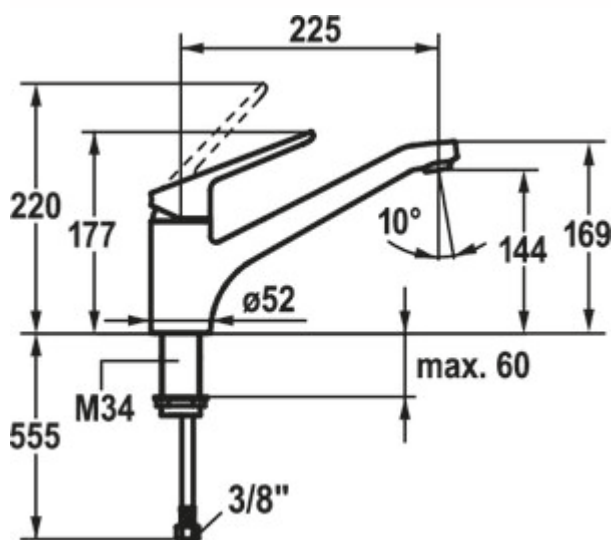

### Configuratie-opties

5022212 | chroom, hoogdruk

5022213 | chroom, laagdruk

✓ Gootsteenkraan

✓ hoogdruk

✓ Zwenkbaar

Eengreepsmengkraan. Met zwenkbare uitloop en keramisch binnenwerk.

— zwenkbereik 160°

— boor  $\varnothing$  35 mm
[meer info...](#)

### Technische gegevens

Type artikel	Gootsteenkraan	Klantenservice van de fabrik	Ja
Merk	KWC	Type fitting	Eengreepsmengkraan
Aantal handgrepen	1	Bedrijfsdruk	hoogdruk
Totale installatiehoogte	177 mm	Breed	52 mm
Bereik	225 mm	Materiaal	messing
uitloop	Zwenkbaar	Werkbladdikte	60 mm
Afvoerhoogte	144 mm	Aantal kraangaten	1
Bedrijfsmodus	Hefboom	Convertibele jet/douche	Nee
Boordiameter	35 mm	Slangdouche met veergeleiding	Nee
positie hendel	boven	Hellingshoek van beluchter	10 °
Garantie van de fabrikant	5 jaar garantie af fabriek 10 jaar after-sales garantie op onderdelen	Temperatuur instelbaar	Ja
Patroon met keramische afdichtingsschijven	Ja	Slangschroefdraad	3/8"
Draaibare uitloop	160°		

# KWC

KWC-Nr.	Oberfläche
<b>10.371.023.000FL</b>	ganzchrom
A 225, flexible Anschlusschläuche	