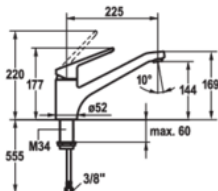

Maatschets (PDF)

KWC ISLA

KWC

KWC-Nr.	Oberfläche
10.371.023.000FL	ganzchrom
A 225, flexible Anschlusschläuche	

Küche

Hebelmischer

- Schwenkauslauf 160°
  - Neoperl® Cascade®
- KWC Steuerpatrone M 35 H
  - mit Keramikscheibentechnik
  - Auslaufmenge und Temperatur stufenlos einstellbar
- Flexible Anschlusschläuche 3/8"
- Befestigung mit Gewindestutzen M34 x 1
- Tischbohrung ø35 mm

Auslaufmenge 14 l/min (3 bar)
Armaturengeräuschgruppe II

Sortiments-, Modell- und technische Änderungen vorbehalten. Massangaben in mm.

www.kwc.com 08.01.2021