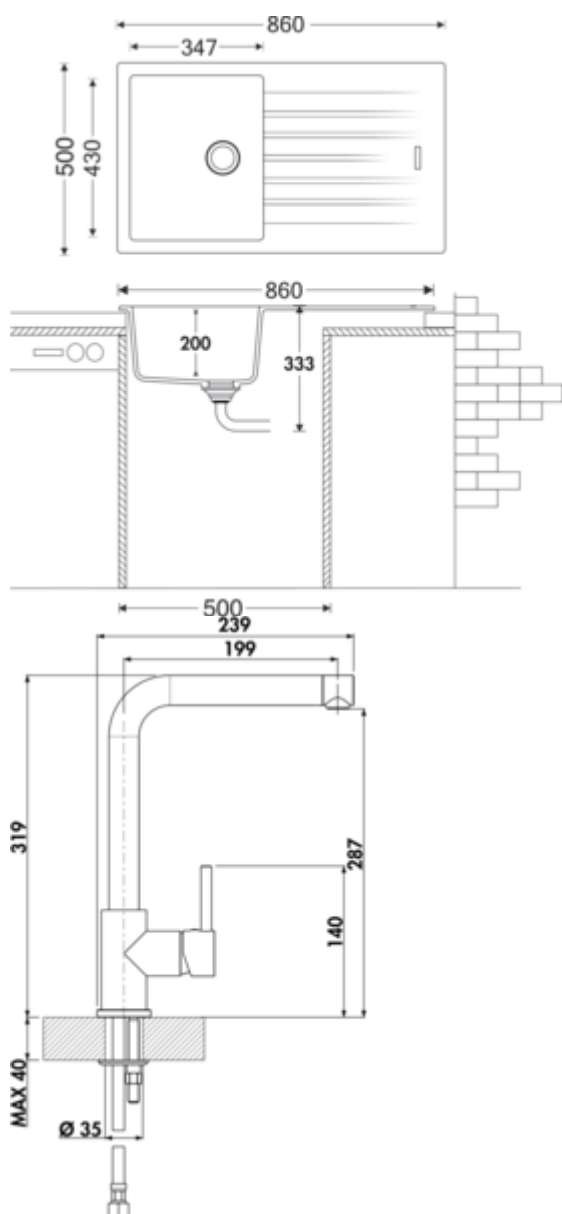

Angola 100 – Set inkl. Gramix 1 Hochdruck-Armatur

Produktnummer: 1106102

Konfiguration: granit espresso

Konfigurationsoptionen

- 1106101 | granit nero
- 1106102 | granit espresso
- 1106103 | granit metallico
- 1106105 | granit magnolia
- 1106106 | granit concrete
- 1106107 | granit lava

- ✓ Einbauspüle
- ✓ Composite
- ✓ Exzentergarnitur

Einbauspüle. Composite, mit Abtropffläche, reversibel. 3/2" Siebkorbventil mit Drehexzentergarnitur, verchromt.

- beidseitig durchgebohrt
- geeignet für Arbeitsplattenstärken von 22 mm bis 44 mm
- Ausschnittmaß ca. 840 x 480 mm
- geprüft nach EU Standard BS EN 13310:2015
- auch verwendbar in Kombination mit Heißwasser-Armaturen (+/-100 °C)

Einhebelmischer.

- Schwenkbereich 360°
- Bohr-Ø 35 mm

[weitere Infos...](#)

Technische Daten

Artikeltyp	Spüle	Armaturenbank	Ja
Breite	860 mm	Lochbohrungen	2
Material	Composite	Anordnung Becken	Reversibel
Einbauvariante	Einbauspüle	Anzahl Becken	1 Hauptbecken
Breite Hauptbecken	347 mm	Anzahl Überlaufstellen	1
Höhe Hauptbecken	200 mm	Abtropffläche	Mit geriffelter Abtropffläche
Tiefe Hauptbecken	430 mm	Ventilart	3 1/2" Siebkorbventil
Ausschnittmaß	ca. 840 x 480 mm	Überlauf	Überlauf im Hauptbecken
Materialstärke Arbeitsplatte maximal	44 mm	Garnitur	Exzentergarnitur
Materialstärke Arbeitsplatte minimal	22 mm	Schrankbreite	500 mm
Anzahl Hahnlöcher	1	Garniturbetätigung	Drehexzenter verchromt

Einbaumaße (PDF)