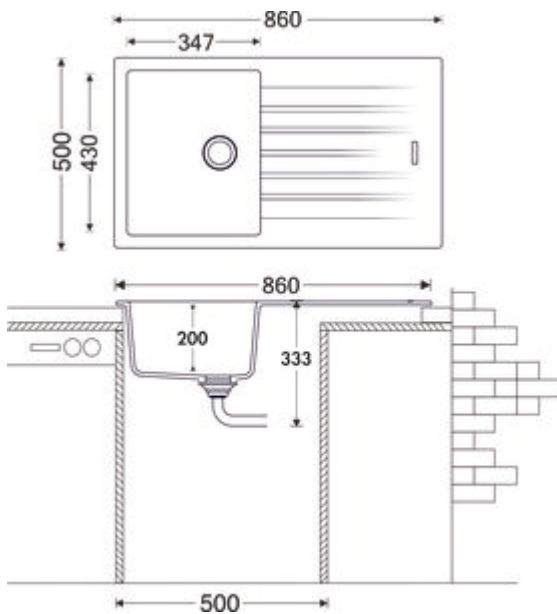

Einbauspüle. Composite, mit Abtropffläche, reversibel. 3/2" Siebkorbventil mit Drehexzentergarnitur, verchromt.

- beidseitig durchgebohrt
- geeignet für Arbeitsplattenstärken von 22 mm bis 44 mm
- Ausschnittmaß ca. 840 x 480 mm
- geprüft nach EU Standard BS EN 13310:2015
- auch verwendbar in Kombination mit Heißwasser-Armaturen (+/-100 °C)

Einhebelmischer.

- Schwenkbereich 360°
- Bohr-Ø 35 mm

[weitere Infos...](#)

### Technische Daten

Artikeltyp	Spüle	Armaturenbank	Ja
Breite	860 mm	Lochbohrungen	2
Material	Composite	Anordnung Becken	Reversibel
Einbauvariante	Einbauspüle	Anzahl Becken	1 Hauptbecken
Breite Hauptbecken	347 mm	Anzahl Überlaufstellen	1
Höhe Hauptbecken	200 mm	Abtropffläche	Mit geriffelter Abtropffläche
Tiefe Hauptbecken	430 mm	Ventilart	3 1/2" Siebkorbventil
Ausschnittmaß	ca. 840 x 480 mm	Überlauf	Überlauf im Hauptbecken
Materialstärke Arbeitsplatte maximal	44 mm	Garnitur	Exzentergarnitur
Materialstärke Arbeitsplatte minimal	22 mm	Schrankbreite	500 mm
Anzahl Hahnlöcher	1	Garniturbetätigung	Drehexzenter verchromt