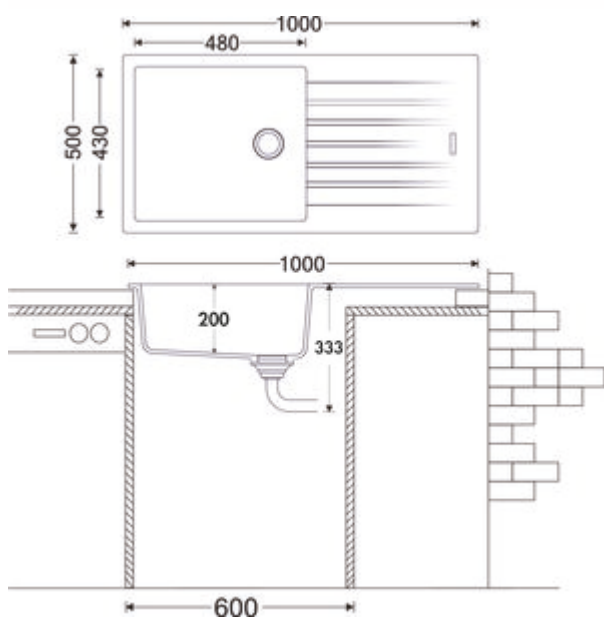

## Angola 100 L

Numéro de produit: 1106031

Configuration: granite nero

- ✓ Evier encastrable
- ✓ Composite
- ✓ Garniture excentrique, chromée

Évier encastrable. Composite, avec un grand bac et une surface d'égouttement, réversible. 3½" Soupape à tamis avec robinetterie à excentrique rotatif, chromé.

- préforé des deux côtés
- adapté pour plans de travail d'une épaisseur de 22 mm à 44 mm
- dimensions de découpe env. 980 x 480 mm
- également utilisables en combinaison avec des robinetteries pour eau chaude (+/- 100 °C)

### Fiche technique

Type d'article	Evier	Excentrique	Garniture excentrique, chromée
Largeur	1.000 mm	Convient pour	également utilisables en combinaison avec des robinetteries pour eau chaude (+/-100 °C)
Matériau	Composite	Largeur de l'armoire	600 mm
Ventilart	soupape à tamis 3½"	Dimension de découpe	env. 980 x 480 mm
Débordement	Trop-plein dans le bassin principal		